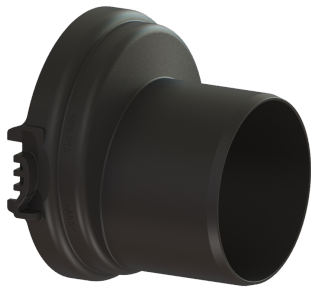

## Spitzende DN 90

### Artikelinformationen

Artikelnummer: 83090  
GTIN: 4026092076927  
Preisgruppe: 30

### Beschreibung

Spitzende als abnehmbarer Stutzen beidseitig montierbar

#### Allgemeine Merkmale

Farbe:	schwarz
Material:	Kunststoff
Nennweite (DN):	90
Außendurchmesser (DA):	90 mm