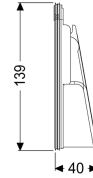

Einschiebeteil DN 100, mit Dichtung

Artikelinformationen

Artikelnummer: 70241
GTIN: 4026092028278
Preisgruppe: 90

Beschreibung

Einschiebeteil mit Dichtung

Allgemeine Merkmale

Farbe:	violett
Material:	Kunststoff
Nennweite (DN):	100

Abmessungen

Gewicht netto:	0,2 kg
Gewicht brutto:	0,28 kg
Verpackungsmaß Länge:	180 mm
Verpackungsmaß Breite:	115 mm
Verpackungsmaß Höhe:	92 mm