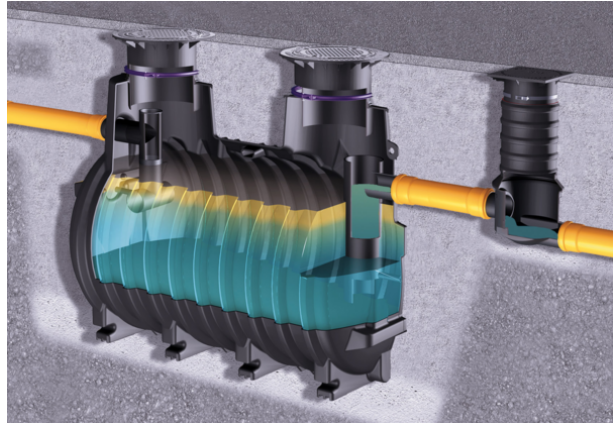

Europa-Park Rust Voletarium

Hightech für die Besucher – sichtbar und unsichtbar.

Quelle: Europa-Park GmbH & Co Mack KG / www.europapark.de

Einbaubeispiel Fettabscheider EasyClean ground Standard mit Probenahmeschacht (Quelle: KESSEL)

Im Europa-Park Rust wird der Traum vom Fliegen wahr. Das Voletarium, die neueste Attraktion des Freizeitparks, entführt die Besucher mit Hightech auf einen fantastischen Flug über Europa. Ebenso innovativ ist die im Boden verbaute Technik von KESSEL.