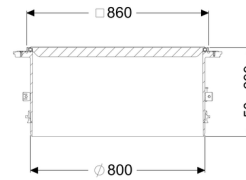

## Aufsatzstück mit Abdeckplatte LW 800, Klasse A/L15

### Beschreibung

Aufsatzstück für stufenlosen Höhen- und Niveaueausgleich für Schacht LW 1000, bestehend aus einer Abdeckplatte sowie Dichtungen und Verbindungskeilen

### Abmessungen:

Lichte Weite (LW): 800  
Verstellbereich: 50 - 299 mm