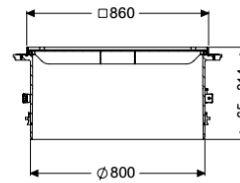

Aufsatzstück mit Abdeckplatte LW 800, Klasse K 3, befliedbar

Artikelinformationen

Artikelnummer: 8740175

GTIN: 4026092070413

Preisgruppe: 60

Beschreibung

Aufsatzstück für stufenlosen Höhen- und Niveaueausgleich für Schacht LW 1000, bestehend aus einer Abdeckplatte sowie Dichtungen und Verbindungskeilen

Allgemeine Merkmale

Farbe: schwarz
Material: Kunststoff

Abmessungen

Gewicht netto: 68,5 kg
Gewicht brutto: 85 kg
Lichte Weite (LW): 800 mm
Verstellbereich: 65 - 314
Verpackungsmaß Länge: 1200 mm
Verpackungsmaß Breite: 1200 mm
Verpackungsmaß Höhe: 2200 mm

Abdeckungsmerkmale

Ausführung: tagwasserdicht
Oberfläche: befliedbar
Verriegelung: verschraubt
Belastungsklasse: K 3 (EN 1253-1)