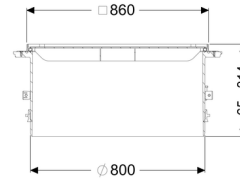

Aufsatzstück mit Abdeckplatte LW 800, Klasse K 3, befliesbar

Artikelinformationen

Artikelnummer: 8740175

GTIN: 4026092070413

Preisgruppe: 60

Beschreibung

Aufsatzstück für stufenlosen Höhen- und Niveaueausgleich für Schacht LW 1000, bestehend aus einer Abdeckplatte sowie Dichtungen und Verbindungskeilen

Allgemeine Merkmale:

Material: Kunststoff, Edelstahl
Farbe: schwarz

Abmessungen:

Lichte Weite (LW): 800
Verstellbereich: 65 - 314 mm

Abdeckungsmerkmale:

Belastungsklasse: K 3 (EN 1253-1)
Oberfläche: befliesbar
Verriegelung: verschraubt
Ausführung: tagwasserdicht