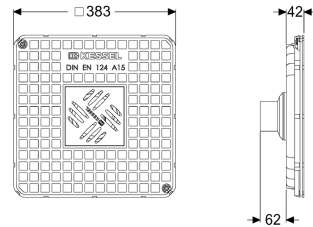

## Abdeckplatte schwarz, mit Ablauf und Multistop

### Beschreibung

Abdeckplatte mit Ablauf und Geruchsverschluss für Rückstauverschlüsse und Hebeanlagen mit teleskopischem Aufsatzstück zum Einbau in die Bodenplatte

#### Abmessungen

Gewicht netto: 2,23 kg  
 Gewicht brutto: 3,13 kg  
 Verpackungsmaß Länge: 440 mm  
 Verpackungsmaß Breite: 440 mm  
 Verpackungsmaß Höhe: 175 mm