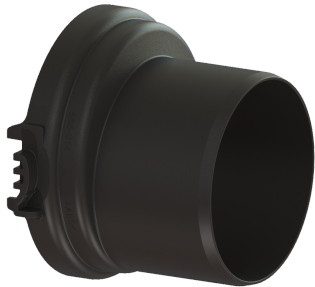

Spitzende DA 100

Artikelinformationen

Artikelnummer: 830200

GTIN: 4026092077238

Preisgruppe: 30

Beschreibung

Abnehmbare Stutzen beidseitig und in unterschiedlichen Dimensionen montierbar.

Allgemeine Merkmale

Farbe:	schwarz
Nennweite (DN):	110
Außendurchmesser (DA):	100 mm

Abmessungen

Gewicht netto:	0,12 kg
Gewicht brutto:	0,22 kg
Verpackungsmaß Länge:	215 mm
Verpackungsmaß Breite:	190 mm
Verpackungsmaß Höhe:	120 mm