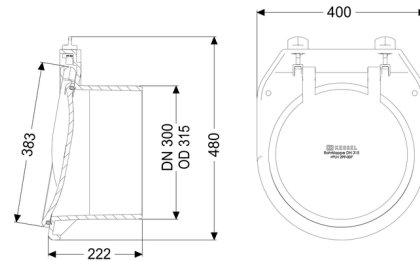

Rohrklappe DN 300

Artikelinformationen

Artikelnummer: 79300
 GTIN: 4026092011652
 Preisgruppe: 10

Produktvorteile

- Universell einsetzbar in Meer- und Süßwasserumgebungen
- Geringes Gewicht für eine einfache Installation mit hoher mechanischer Festigkeit
- Hohe Dichtheit: dichtet auch schon bei geringem Gegendruck ab

Beschreibung

Die Rohrklappe dient als Schlusstück und besitzt eine mechanische Klappe, die selbsttätig schließt.

Abwasserart:	fäkalienfrei
Einbausituation:	freiliegende Abwasserleitung
Auslieferungszustand:	installationsfertig
Mechanische Rückstauklappen:	1

Allgemeine Merkmale:

Nennweite (DN):	300
Außendurchmesser (DA):	318
Farbe:	schwarz

Abmessungen:

Länge:	225 mm
Breite:	400 mm
Höhe:	450 mm