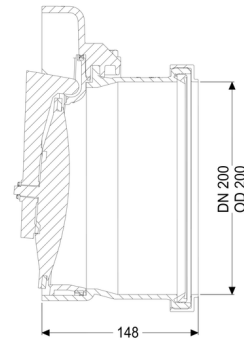

Rohrklappe DN 200

Artikelinformationen

Artikelnummer: 79200
GTIN: 4026092002490
Preisgruppe: 10

Produktvorteile

- Universell einsetzbar in Meer- und Süßwasserumgebungen
- Geringes Gewicht für eine einfache Installation mit hoher mechanischer Festigkeit
- Hohe Dichtheit: dichtet auch schon bei geringem Gegendruck ab

Beschreibung

Die Rohrklappe dient als Schlusstück und besitzt eine mechanische Klappe, die selbsttätig schließt.

Abwasserart:	fäkalienfrei
Einbausituation:	freiliegende Abwasserleitung
Auslieferungszustand:	installationsfertig
Mechanische Rückstauklappen:	1

Allgemeine Merkmale:

Nennweite (DN):	200
Außendurchmesser (DA):	200
Farbe:	schwarz

Abmessungen:

Länge:	170 mm
Breite:	248 mm
Höhe:	248 mm