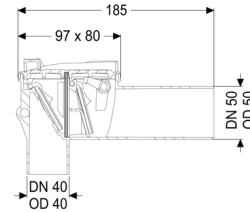

Rückstauverschluss Staufix Siphon, DN 50, Waschtisch, Typ 5

Artikelinformationen

Artikelnummer: 73051
GTIN: 4026092027400
Preisgruppe: 10

Produktvorteile

- Ideal für die Sanierung: kann auch nachträglich in existierende Rohrleitungen eingebaut werden
- Einfache, werkzeuglose Wartung und Reinigung
- Korrosionsfrei

Beschreibung

Der Rückstauverschluss für fäkalienfreies Abwasser ist mit zwei mechanischen Klappen ausgestattet, die bei Rückstau selbsttätig schließen. Eine Klappe dient gleichzeitig als handverriegelbarer Notverschluss.

Abwasserart: fäkalienfrei
Einbausituation: Einbau als Waschtisch-Siphon

Ausführung:

Notverschluss: ja
Auslieferungszustand: installationsfertig
Rückstauschutz: Typ 5
Mechanische Rückstauklappen: 2

Allgemeine Merkmale:

Nennweite (DN): 50
Farbe: weiß
Norm: EN 13564

Abmessungen: