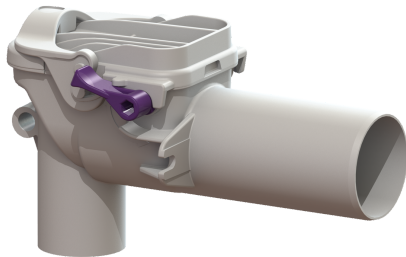

Rückstauverschluss Staufix Siphon, DN 50, Waschtisch, Typ 5

Artikelinformationen

Artikelnummer: 73051
 GTIN: 4026092027400
 Preisgruppe: 10

Produktvorteile

- Ideal für die Sanierung, kann auch nachträglich in existierende Rohrleitungen eingebaut werden
- Einfache, werkzeuglose Wartung und Reinigung
- Korrosionsfrei

Beschreibung

Der Rückstauverschluss für fäkalienfreies Abwasser ist mit zwei mechanischen Klappen ausgestattet, die bei Rückstau selbsttätig schließen. Eine Klappe dient gleichzeitig als handverriegelbarer Notverschluss.

Ausführung

Notverschluss: ja
 Mechanische Rückstauklappen: 2

Allgemeine Merkmale

Farbe: weiß
 Norm: EN 13564
 Nennweite (DN): 50
 Abwasserart: fäkalienfrei
 Einbausituation: Einbau als Waschtisch-Siphon
 Auslieferungszustand: installationsfertig
 Rückstauschutz: Typ 5