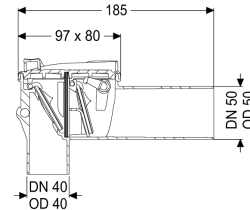

Rückstauverschluss Staufix Siphon, DN 50, Waschtisch, Typ 5

Artikelinformationen

Artikelnummer: 73051
GTIN: 4026092027400
Preisgruppe: 10

Produktvorteile

- Ideal für die Sanierung, kann auch nachträglich in existierende Rohrleitungen eingebaut werden
- Einfache, werkzeuglose Wartung und Reinigung
- Korrosionsfrei

Beschreibung

Der Rückstauverschluss für fäkalienfreies Abwasser ist mit zwei mechanischen Klappen ausgestattet, die bei Rückstau selbsttätig schließen. Eine Klappe dient gleichzeitig als handverriegelbarer Notverschluss.

Ausführung

Notverschluss: ja
Mechanische Rückstauklappen: 2

Allgemeine Merkmale

Farbe: weiß
Norm: EN 13564
Nennweite (DN): 50
Abwasserart: fäkalienfrei
Einbausituation: Einbau als Waschtisch-Siphon
Auslieferungszustand: installationsfertig
Rückstauschutz: Typ 5

Abmessungen

Gewicht netto: 0,25 kg
Gewicht brutto: 0,29 kg
Länge: 183 mm
Breite: 80 mm
Höhe: 110 mm
Verpackungsmaß Länge: 200 mm