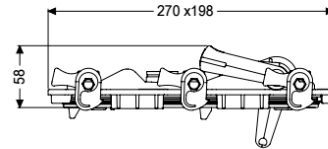

Verriegelungsdeckel Staufix DN 125/150, mit Notverschluss

Artikelinformationen

Artikelnummer: 70262
GTIN: 4026092028322
Preisgruppe: 90

Beschreibung

Verriegelungsdeckel für Staufix DN 125/150, inkl. Notverschluss

Ausführung

Baureihe: ab 04/2005
Dichtung: ja

Allgemeine Merkmale

Farbe: orange
Material: Kunststoff
Nennweite (DN): 125/150

Abmessungen

Gewicht netto: 0,63 kg
Gewicht brutto: 0,63 kg
Verpackungsmaß Länge: 270 mm
Verpackungsmaß Breite: 200 mm
Verpackungsmaß Höhe: 100 mm

Abdeckungsmerkmale

Verriegelung Deckel: Schnellverschluss