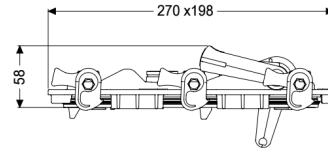

Verriegelungsdeckel Staufix DN 125/150, mit Notverschluss

Artikelinformationen

Artikelnummer: 70262
GTIN: 4026092028322
Preisgruppe: 90

Beschreibung

Verriegelungsdeckel für Staufix DN 125/150, inkl. Notverschluss

Ausführung

Baureihe: ab 04/2005
Dichtung: ja

Allgemeine Merkmale

Farbe: orange
Material: Kunststoff
Nennweite (DN): 125/150

Abmessungen

Gewicht netto: 0,63 kg
Gewicht brutto: 0,63 kg
Verpackungsmaß Breite: 200 mm
Verpackungsmaß Höhe: 100 mm
Verpackungsmaß Länge: 270 mm