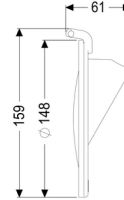

Rückstauklappe DN 125/150

Artikelinformationen

Artikelnummer: 70232
GTIN: 4026092028247
Preisgruppe: 90

Beschreibung

Rückstauklappe mit integrierter Dichtung

Ausführung:

Baureihe: ab 04/2005

Allgemeine Merkmale:

Nennweite (DN): 125/150
Material: Kunststoff
Farbe: violett