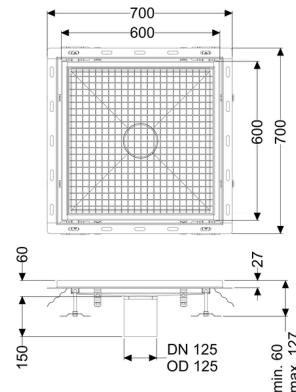

## Bodenwanne Ferrofix m. Fliesenanschlusswinkel, 600 x 600 mm

### Allgemeine Merkmale:

Nennweite (DN): 125

Außendurchmesser (DA): 125

### Abmessungen:

Länge: 600 mm

Breite: 600 mm

Höhe: 60 mm