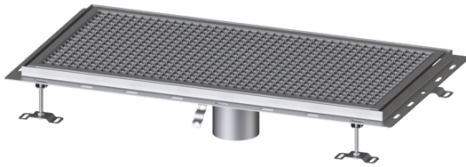

Bodenwanne Ferrofix m. Fliesenanschlusswinkel, 500 x 1000 mm

Artikelinformationen

Artikelnummer: 6350100

GTIN: 4026092099445

Preisgruppe: 80

Produktvorteile

- Aus besonders hygienischem und mechanisch hochbelastbarem Edelstahl
- Mit passenden Grundkörpern variabel kombinierbar

Beschreibung

Die Bodenwanne Ferrofix aus Edelstahl mit einer Materialstärke von 2,0 mm (im Tauchbad gebeizt) ist mit geschliffenen Sichtstegen, Längs- und Quergefälle, Standfüßen zur Höhennivellierung sowie mit Auslaufstutzen aus Edelstahl ausgestattet. Das Rinnenprofil ist passend für thermisch hochbelastete Einbausituationen. Der Fliesenanschlusswinkel dient zum Schutz gegen Fliesenbruch im Randbereich.

Ausführung

Abdichtung am Aufsatzstück: Fliesenanschlusswinkel

Allgemeine Merkmale

Nennweite (DN): 125
 Außendurchmesser (DA): 125 mm

Abmessungen

Länge: 1000 mm
 Breite: 500 mm
 Höhe: 60 mm

Abdeckungsmerkmale

Abdeckungsart: Gitterrost
 Abdeckung Farbe: silber
 Verriegelung: eingelegt
 Belastungsklasse: L 15 (EN 1253-1)

Rutschhemmklasse:
Aufsatzstück Material:

R12 nach DIN 51130; C nach DIN 51097
Edelstahl 1.4301 (V2A)