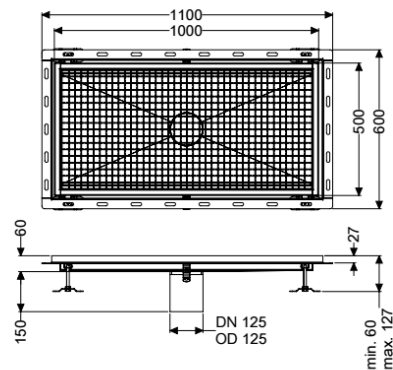

Bodenwanne Ferrofix m. Fliesenanschlusswinkel, 500 x 1000 mm

Artikelinformationen

Artikelnummer: 6350100

GTIN: 4026092099445

Preisgruppe: 80

Produktvorteile

- Aus besonders hygienischem und mechanisch hochbelastbarem Edelstahl
- Mit passenden Grundkörpern variabel kombinierbar

Beschreibung

Die Bodenwanne Ferrofix aus Edelstahl mit einer Materialstärke von 2,0 mm (im Tauchbad gebeizt) ist mit geschliffenen Sichtstegen, Längs- und Quergefälle, Standfüßen zur Höhennivellierung sowie mit Auslaufstutzen aus Edelstahl ausgestattet. Das Rinnenprofil ist passend für thermisch hochbelastete Einbausituationen. Der Fliesenanschlusswinkel dient zum Schutz gegen Fliesenbruch im Randbereich.

Ausführung

Abdichtung am Aufsatzstück: Fliesenanschlusswinkel

Allgemeine Merkmale

Nennweite (DN): 125
 Außendurchmesser (DA): 125 mm

Abmessungen

Länge: 1000 mm
 Breite: 500 mm
 Höhe: 60 mm

Abdeckungsmerkmale

Abdeckungsart: Gitterrost
 Abdeckung Farbe: silber
 Verriegelung: eingelegt
 Belastungsklasse: L 15 (EN 1253-1)

Rutschhemmklasse:
Aufsatzstück Material:

R12 nach DIN 51130; C nach DIN 51097
Edelstahl 1.4301 (V2A)