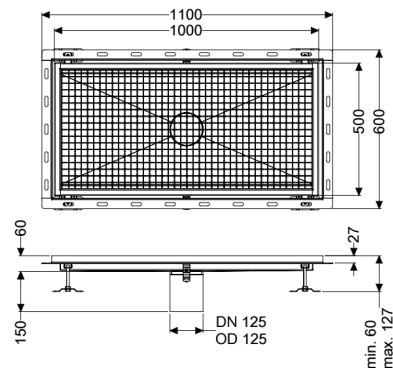

Bodenwanne Ferrofix m. Fliesenanschlusswinkel, 500 x 1000 mm

Artikelinformationen

Artikelnummer: 6350100

GTIN: 4026092099445

Preisgruppe: 80

Produktvorteile

- Aus besonders hygienischem und mechanisch hochbelastbarem Edelstahl
- Mit passenden Grundkörpern variabel kombinierbar

Beschreibung

Die Bodenwanne Ferrofix aus Edelstahl mit einer Materialstärke von 2,0 mm (im Tauchbad gebeizt) ist mit geschliffenen Sichtstegen, Längs- und Quergefälle, Standfüßen zur Höhennivellierung sowie mit Auslaufstutzen aus Edelstahl ausgestattet. Das Rinnenprofil ist passend für thermisch hochbelastete Einbausituationen. Der Fliesenanschlusswinkel dient zum Schutz gegen Fliesenbruch im Randbereich.

Ausführung

Abdichtung am Aufsatzstück: Fliesenanschlusswinkel

Allgemeine Merkmale

Nennweite (DN): 125
 Außendurchmesser (DA): 125 mm

Abmessungen

Breite: 500 mm
 Höhe: 60 mm
 Länge: 1000 mm

Abdeckungsmerkmale

Abdeckungsart: Gitterrost
 Abdeckung Farbe: silber
 Verriegelung: eingelegt
 Belastungsklasse: L 15 (EN 1253-1)

Rutschhemmklasse:
Aufsatzstück Material:

R12 nach DIN 51130; C nach DIN 51097
Edelstahl 1.4301 (V2A)