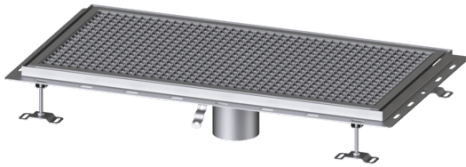

Bodenwanne Ferrofix m. Fliesenanschlusswinkel, 500 x 1000 mm

Artikelinformationen

Artikelnummer: 6350100

GTIN: 4026092099445

Preisgruppe: 80

Produktvorteile

- Aus besonders hygienischem und mechanisch hochbelastbarem Edelstahl
- Mit passenden Grundkörpern variabel kombinierbar

Beschreibung

Die Bodenwanne Ferrofix aus Edelstahl mit einer Materialstärke von 2,0 mm (im Tauchbad gebeizt) ist mit geschliffenen Sichtstegen, Längs- und Quergefälle, Standfüßen zur Höhennivellierung sowie mit Auslaufstutzen aus Edelstahl ausgestattet. Das Rinnenprofil ist passend für thermisch hochbelastete Einbausituationen. Der Fliesenanschlusswinkel dient zum Schutz gegen Fliesenbruch im Randbereich.

Ausführung

Abdichtung am Aufsatzstück: Fliesenanschlusswinkel

Allgemeine Merkmale

Nennweite (DN): 125
 Außendurchmesser (DA): 125 mm

Abmessungen

Breite: 500 mm
 Höhe: 60 mm
 Länge: 1000 mm

Abdeckungsmerkmale

Abdeckungsart: Gitterrost
 Abdeckung Farbe: silber
 Verriegelung: eingelegt
 Belastungsklasse: L 15 (EN 1253-1)

Rutschhemmklasse:
Aufsatzstück Material:

R12 nach DIN 51130; C nach DIN 51097
Edelstahl 1.4301 (V2A)