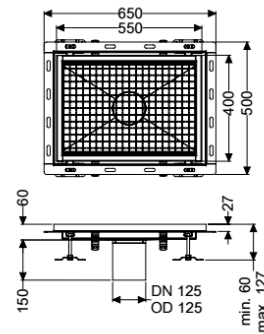

Kastenrinne Ferrofix m. Fliesenanschlusswinkel, 400 x 550 mm

Artikelinformationen

Artikelnummer: 6340050

GTIN: 4026092099247

Preisgruppe: 80

Produktvorteile

- Aus besonders hygienischem und mechanisch hochbelastbarem Edelstahl
- Mit passenden Grundkörpern variabel kombinierbar

Beschreibung

Die Kastenrinne Ferrofix aus Edelstahl mit einer Materialstärke von 2,0 mm (im Tauchbad gebeizt) ist mit geschliffenen Sichtstegen, Längs- und Quergefälle, Standfüßen zur Höhennivellierung sowie mit Auslaufstützen aus Edelstahl ausgestattet. Das Rinnenprofil ist passend für thermisch hochbelastete Einbausituationen. Der Fliesenanschlusswinkel dient zum Schutz gegen Fliesenbruch im Randbereich.

Ausführung

Abdichtung am Aufsatzstück: Fliesenanschlusswinkel

Allgemeine Merkmale

Nennweite (DN): 125
 Außendurchmesser (DA): 125 mm

Abmessungen

Länge: 550 mm
 Breite: 400 mm
 Höhe: 60 mm

Abdeckungsmerkmale