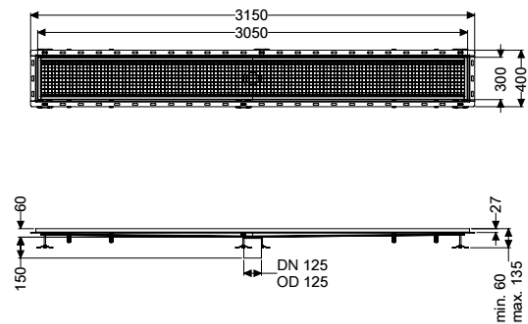

Kastenrinne Ferrofix m. Fliesenanschlusswinkel, 300 x 3050 mm

Artikelinformationen

Artikelnummer: 6330300

GTIN: 4026092099230

Preisgruppe: 80

Produktvorteile

- Aus besonders hygienischem und mechanisch hochbelastbarem Edelstahl
- Mit passenden Grundkörpern variabel kombinierbar

Beschreibung

Die Kastenrinne Ferrofix aus Edelstahl mit einer Materialstärke von 2,0 mm (im Tauchbad gebeizt) ist mit geschliffenen Sichtstegen, Längs- und Quergefälle, Standfüßen zur Höhennivellierung sowie mit Auslaufstützen aus Edelstahl ausgestattet. Das Rinnenprofil ist passend für thermisch hochbelastete Einbausituationen. Der Fliesenanschlusswinkel dient zum Schutz gegen Fliesenbruch im Randbereich.

Ausführung

Abdichtung am Aufsatzstück: Fliesenanschlusswinkel

Allgemeine Merkmale

Nennweite (DN): 125
 Außendurchmesser (DA): 125 mm

Abmessungen

Länge: 3050 mm
 Breite: 300 mm
 Höhe: 60 mm

Abdeckungsmerkmale

Abdeckungsart: Gitterrost
 Abdeckung Farbe: silber
 Verriegelung: eingelegt
 Belastungsklasse: L 15 (EN 1253-1)

Rutschhemmklasse:
Aufsatzstück Material:

R12 nach DIN 51130; C nach DIN 51097
Edelstahl 1.4301 (V2A)