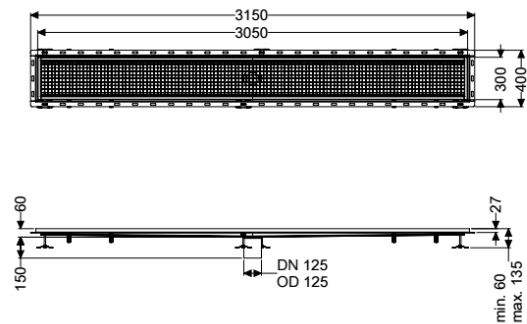

Kastenrinne Ferrofix m. Fliesenanschlusswinkel, 300 x 3050 mm

Artikelinformationen

Artikelnummer: 6330300

GTIN: 4026092099230

Preisgruppe: 80

Produktvorteile

- Aus besonders hygienischem und mechanisch hochbelastbarem Edelstahl
- Mit passenden Grundkörpern variabel kombinierbar

Beschreibung

Die Kastenrinne Ferrofix aus Edelstahl mit einer Materialstärke von 2,0 mm (im Tauchbad gebeizt) ist mit geschliffenen Sichtstegen, Längs- und Quergefälle, Standfüßen zur Höhennivellierung sowie mit Auslaufstützen aus Edelstahl ausgestattet. Das Rinnenprofil ist passend für thermisch hochbelastete Einbausituationen. Der Fliesenanschlusswinkel dient zum Schutz gegen Fliesenbruch im Randbereich.

Ausführung

Abdichtung am Aufsatzstück: Fliesenanschlusswinkel

Allgemeine Merkmale

Nennweite (DN): 125
 Außendurchmesser (DA): 125 mm

Abmessungen

Länge: 3050 mm
 Breite: 300 mm
 Höhe: 60 mm

Abdeckungsmerkmale

Abdeckungsart: Gitterrost
 Abdeckung Farbe: silber
 Verriegelung: eingelegt
 Belastungsklasse: L 15 (EN 1253-1)

Rutschhemmklasse:
Aufsatzstück Material:

R12 nach DIN 51130; C nach DIN 51097
Edelstahl 1.4301 (V2A)