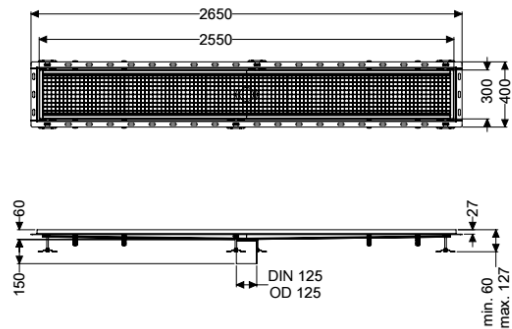

Kastenrinne Ferrofix m. Fliesenanschlusswinkel, 300 x 2550 mm

Artikelinformationen

Artikelnummer: 6330250

GTIN: 4026092099223

Preisgruppe: 80

Produktvorteile

- Aus besonders hygienischem und mechanisch hochbelastbarem Edelstahl
- Mit passenden Grundkörpern variabel kombinierbar

Beschreibung

Die Kastenrinne Ferrofix aus Edelstahl mit einer Materialstärke von 2,0 mm (im Tauchbad gebeizt) ist mit geschliffenen Sichtstegen, Längs- und Quergefälle, Standfüßen zur Höhennivellierung sowie mit Auslaufstützen aus Edelstahl ausgestattet. Das Rinnenprofil ist passend für thermisch hochbelastete Einbausituationen. Der Fliesenanschlusswinkel dient zum Schutz gegen Fliesenbruch im Randbereich.

Ausführung

Abdichtung am Aufsatzstück: Fliesenanschlusswinkel

Allgemeine Merkmale

Nennweite (DN): 125
 Außendurchmesser (DA): 125 mm

Abmessungen

Länge: 2550 mm
 Breite: 300 mm
 Höhe: 60 mm

Abdeckungsmerkmale

Abdeckungsart: Gitterrost
 Abdeckung Farbe: silber
 Verriegelung: eingelegt
 Belastungsklasse: L 15 (EN 1253-1)

Rutschhemmklasse:
Aufsatzstück Material:

R12 nach DIN 51130; C nach DIN 51097
Edelstahl 1.4301 (V2A)