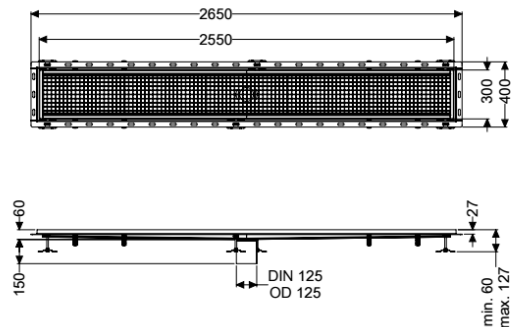

Kastenrinne Ferrofix m. Fliesenanschlusswinkel, 300 x 2550 mm

Artikelinformationen

Artikelnummer: 6330250

GTIN: 4026092099223

Preisgruppe: 80

Produktvorteile

- Aus besonders hygienischem und mechanisch hochbelastbarem Edelstahl
- Mit passenden Grundkörpern variabel kombinierbar

Beschreibung

Die Kastenrinne Ferrofix aus Edelstahl mit einer Materialstärke von 2,0 mm (im Tauchbad gebeizt) ist mit geschliffenen Sichtstegen, Längs- und Quergefälle, Standfüßen zur Höhennivellierung sowie mit Auslaufstützen aus Edelstahl ausgestattet. Das Rinnenprofil ist passend für thermisch hochbelastete Einbausituationen. Der Fliesenanschlusswinkel dient zum Schutz gegen Fliesenbruch im Randbereich.

Ausführung

Abdichtung am Aufsatzstück: Fliesenanschlusswinkel

Allgemeine Merkmale

Nennweite (DN): 125
 Außendurchmesser (DA): 125 mm

Abmessungen

Länge: 2550 mm
 Breite: 300 mm
 Höhe: 60 mm

Abdeckungsmerkmale

Abdeckungsart: Gitterrost
 Abdeckung Farbe: silber
 Verriegelung: eingelegt
 Belastungsklasse: L 15 (EN 1253-1)

Rutschhemmklasse:
Aufsatzstück Material:

R12 nach DIN 51130; C nach DIN 51097
Edelstahl 1.4301 (V2A)