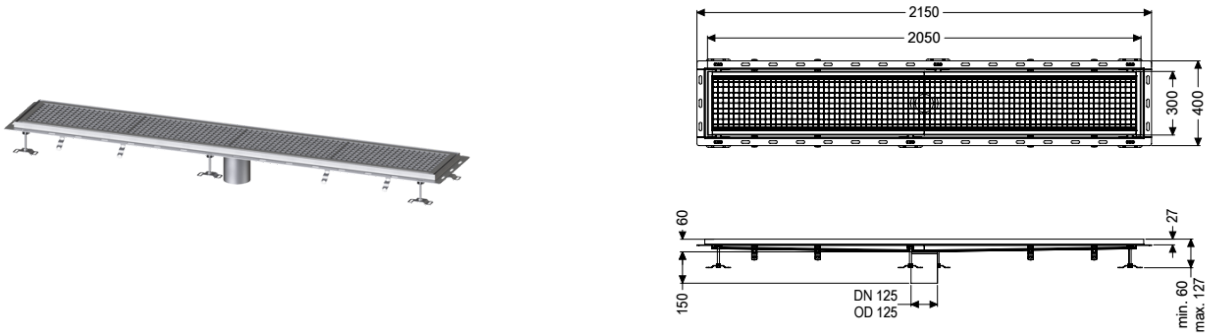

## Kastenrinne Ferrofix m. Fliesenanschlusswinkel, 300 x 2050 mm

### Beschreibung

Die Kastenrinne Ferrofix aus Edelstahl mit einer Materialstärke von 2,0 mm (im Tauchbad gebeizt) ist mit geschliffenen Sichtstegen, Längs- und Quergefälle, Standfüßen zur Höhennivellierung sowie mit Auslaufstutzen aus Edelstahl ausgestattet. Das Rinnenprofil ist passend für thermisch hochbelastete Einbausituationen. Der Fliesenanschlusswinkel dient zum Schutz gegen Fliesenbruch im Randbereich.

#### Allgemeine Merkmale

Nennweite (DN): 125  
 Außendurchmesser (DA): 125 mm

#### Abmessungen

Länge: 2050 mm  
 Breite: 300 mm  
 Höhe: 60 mm