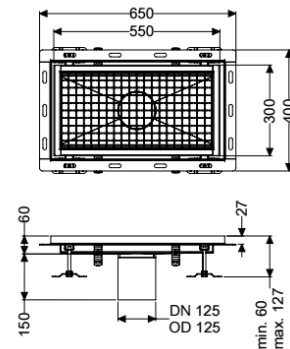

Kastenrinne Ferrofix m. Fliesenanschlusswinkel, 300 x 550 mm

Artikelinformationen

Artikelnummer: 6330050

GTIN: 4026092099186

Preisgruppe: 80

Produktvorteile

- Aus besonders hygienischem und mechanisch hochbelastbarem Edelstahl
- Mit passenden Grundkörpern variabel kombinierbar

Beschreibung

Die Kastenrinne Ferrofix aus Edelstahl mit einer Materialstärke von 2,0 mm (im Tauchbad gebeizt) ist mit geschliffenen Sichtstegen, Längs- und Quergefälle, Standfüßen zur Höhennivellierung sowie mit Auslaufstutzen aus Edelstahl ausgestattet. Das Rinnenprofil ist passend für thermisch hochbelastete Einbausituationen. Der Fliesenanschlusswinkel dient zum Schutz gegen Fliesenbruch im Randbereich.

Ausführung

Abdichtung am Aufsatzstück: Fliesenanschlusswinkel

Allgemeine Merkmale

Nennweite (DN): 125
 Außendurchmesser (DA): 125 mm

Abmessungen

Länge: 550 mm
 Breite: 300 mm
 Höhe: 60 mm

Abdeckungsmerkmale