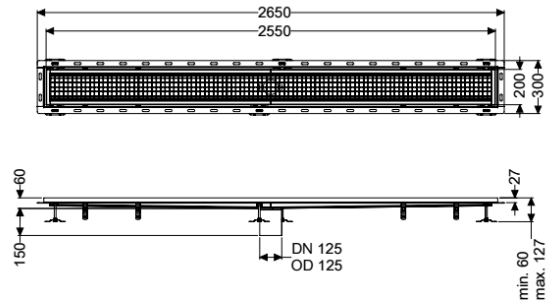

Kastenrinne Ferrofix m. Fliesenanschlusswinkel, 200 x 2550 mm

Artikelinformationen

Artikelnummer: 6320250

GTIN: 4026092099162

Preisgruppe: 80

Produktvorteile

- Aus besonders hygienischem und mechanisch hochbelastbarem Edelstahl
- Mit passenden Grundkörpern variabel kombinierbar

Beschreibung

Die Kastenrinne Ferrofix aus Edelstahl mit einer Materialstärke von 2,0 mm (im Tauchbad gebeizt) ist mit geschliffenen Sichtstegen, Längs- und Quergefälle, Standfüßen zur Höhennivellierung sowie mit Auslaufstutzen aus Edelstahl ausgestattet. Das Rinnenprofil ist passend für thermisch hochbelastete Einbausituationen. Der Fliesenanschlusswinkel dient zum Schutz gegen Fliesenbruch im Randbereich.

Ausführung

Abdichtung am Aufsatzstück: Fliesenanschlusswinkel

Allgemeine Merkmale

Nennweite (DN): 125
 Außendurchmesser (DA): 125 mm

Abmessungen

Länge: 2550 mm
 Breite: 200 mm
 Höhe: 60 mm

Abdeckungsmerkmale

Abdeckungsart: Gitterrost
 Abdeckung Farbe: silber
 Verriegelung: eingelegt
 Belastungsklasse: L 15 (EN 1253-1)

Rutschhemmklasse:
Aufsatzstück Material:

R12 nach DIN 51130; C nach DIN 51097
Edelstahl 1.4301 (V2A)