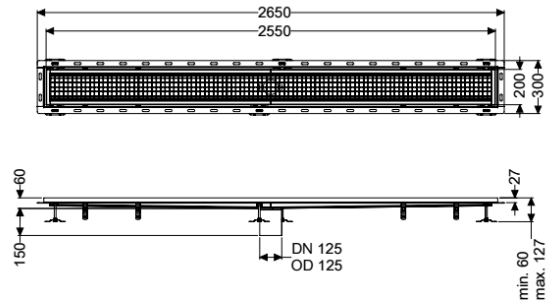

## Kastenrinne Ferrofix m. Fliesenanschlusswinkel, 200 x 2550 mm

### Beschreibung

Die Kastenrinne Ferrofix aus Edelstahl mit einer Materialstärke von 2,0 mm (im Tauchbad gebeizt) ist mit geschliffenen Sichtstegen, Längs- und Quergefälle, Standfüßen zur Höhennivellierung sowie mit Auslaufstutzen aus Edelstahl ausgestattet. Das Rinnenprofil ist passend für thermisch hochbelastete Einbausituationen. Der Fliesenanschlusswinkel dient zum Schutz gegen Fliesenbruch im Randbereich.

#### Allgemeine Merkmale

Nennweite (DN): 125  
 Außendurchmesser (DA): 125 mm

#### Abmessungen

Länge: 2550 mm  
 Breite: 200 mm  
 Höhe: 60 mm