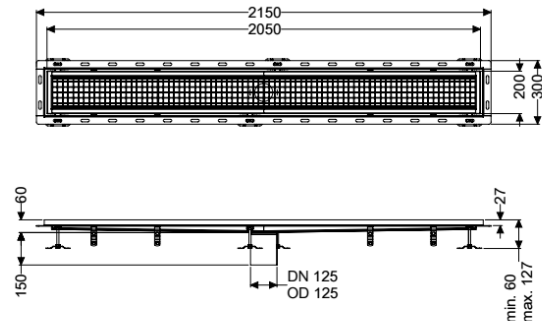

Kastenrinne Ferrofix m. Fliesenanschlusswinkel, 200 x 2050 mm

Artikelinformationen

Artikelnummer: 6320200

GTIN: 4026092099155

Preisgruppe: 80

Produktvorteile

- Aus besonders hygienischem und mechanisch hochbelastbarem Edelstahl
- Mit passenden Grundkörpern variabel kombinierbar

Beschreibung

Die Kastenrinne Ferrofix aus Edelstahl mit einer Materialstärke von 2,0 mm (im Tauchbad gebeizt) ist mit geschliffenen Sichtstegen, Längs- und Quergefälle, Standfüßen zur Höhennivellierung sowie mit Auslaufstützen aus Edelstahl ausgestattet. Das Rinnenprofil ist passend für thermisch hochbelastete Einbausituationen. Der Fliesenanschlusswinkel dient zum Schutz gegen Fliesenbruch im Randbereich.

Ausführung

Abdichtung am Aufsatzstück: Fliesenanschlusswinkel

Allgemeine Merkmale

Nennweite (DN): 125
 Außendurchmesser (DA): 125 mm

Abmessungen

Länge: 2050 mm
 Breite: 200 mm
 Höhe: 60 mm

Abdeckungsmerkmale

Abdeckungsart: Gitterrost
 Abdeckung Farbe: silber
 Verriegelung: eingelegt
 Belastungsklasse: L 15 (EN 1253-1)

Rutschhemmklasse:
Aufsatzstück Material:

R12 nach DIN 51130; C nach DIN 51097
Edelstahl 1.4301 (V2A)