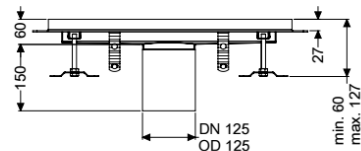

Kastenrinne Ferrofix m. Fliesenanschlusswinkel, 200 x 550 mm

Artikelinformationen

Artikelnummer: 6320050

GTIN: 4026092099124

Preisgruppe: 80

Produktvorteile

- Aus besonders hygienischem und mechanisch hochbelastbarem Edelstahl
- Mit passenden Grundkörpern variabel kombinierbar

Beschreibung

Die Kastenrinne Ferrofix aus Edelstahl mit einer Materialstärke von 2,0 mm (im Tauchbad gebeizt) ist mit geschliffenen Sichtstegen, Längs- und Quergefälle, Standfüßen zur Höhennivellierung sowie mit Auslaufstutzen aus Edelstahl ausgestattet. Das Rinnenprofil ist passend für thermisch hochbelastete Einbausituationen. Der Fliesenanschlusswinkel dient zum Schutz gegen Fliesenbruch im Randbereich.

Ausführung

Abdichtung am Aufsatzstück: Fliesenanschlusswinkel

Allgemeine Merkmale

Nennweite (DN): 125
 Außendurchmesser (DA): 125 mm

Abmessungen

Länge: 550 mm
 Breite: 200 mm
 Höhe: 60 mm

Abdeckungsmerkmale

Abdeckungsart: Gitterrost
 Abdeckung Farbe: silber
 Verriegelung: eingelegt
 Belastungsklasse: L 15 (EN 1253-1)

Rutschhemmklasse:
Aufsatzstück Material:

R12 nach DIN 51130; C nach DIN 51097
Edelstahl 1.4301 (V2A)