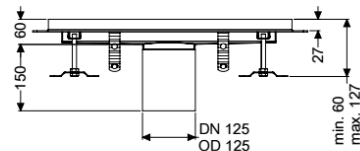

Kastenrinne Ferrofix m. Fliesenanschlusswinkel, 200 x 550 mm

Artikelinformationen

Artikelnummer: 6320050

GTIN: 4026092099124

Preisgruppe: 80

Produktvorteile

- Aus besonders hygienischem und mechanisch hochbelastbarem Edelstahl
- Mit passenden Grundkörpern variabel kombinierbar

Beschreibung

Die Kastenrinne Ferrofix aus Edelstahl mit einer Materialstärke von 2,0 mm (im Tauchbad gebeizt) ist mit geschliffenen Sichtstegen, Längs- und Quergefälle, Standfüßen zur Höhennivellierung sowie mit Auslaufstutzen aus Edelstahl ausgestattet. Das Rinnenprofil ist passend für thermisch hochbelastete Einbausituationen. Der Fliesenanschlusswinkel dient zum Schutz gegen Fliesenbruch im Randbereich.

Ausführung

Abdichtung am Aufsatzstück: Fliesenanschlusswinkel

Allgemeine Merkmale

Nennweite (DN): 125
 Außendurchmesser (DA): 125 mm

Abmessungen

Länge: 550 mm
 Breite: 200 mm
 Höhe: 60 mm

Abdeckungsmerkmale

Abdeckungsart: Gitterrost
 Abdeckung Farbe: silber
 Verriegelung: eingelegt
 Belastungsklasse: L 15 (EN 1253-1)

Rutschhemmklasse:
Aufsatzstück Material:

R12 nach DIN 51130; C nach DIN 51097
Edelstahl 1.4301 (V2A)