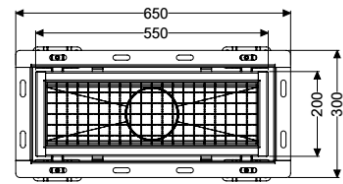

Kastenrinne Ferrofix m. Fliesenanschlusswinkel, 200 x 550 mm

Artikelinformationen

Artikelnummer: 6320050

GTIN: 4026092099124

Preisgruppe: 80

Produktvorteile

- Aus besonders hygienischem und mechanisch hochbelastbarem Edelstahl
- Mit passenden Grundkörpern variabel kombinierbar

Beschreibung

Die Kastenrinne Ferrofix aus Edelstahl mit einer Materialstärke von 2,0 mm (im Tauchbad gebeizt) ist mit geschliffenen Sichtstegen, Längs- und Quergefälle, Standfüßen zur Höhennivellierung sowie mit Auslaufstutzen aus Edelstahl ausgestattet. Das Rinnenprofil ist passend für thermisch hochbelastete Einbausituationen. Der Fliesenanschlusswinkel dient zum Schutz gegen Fliesenbruch im Randbereich.

Ausführung

Abdichtung am Aufsatzstück: Fliesenanschlusswinkel

Allgemeine Merkmale

Nennweite (DN): 125
 Außendurchmesser (DA): 125 mm

Abmessungen

Länge: 550 mm
 Breite: 200 mm
 Höhe: 60 mm

Abdeckungsmerkmale