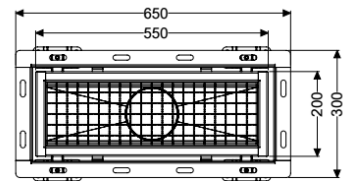

Kastenrinne Ferrofix m. Fliesenanschlusswinkel, 200 x 550 mm

Artikelinformationen

Artikelnummer: 6320050

GTIN: 4026092099124

Preisgruppe: 80

Produktvorteile

- Aus besonders hygienischem und mechanisch hochbelastbarem Edelstahl
- Mit passenden Grundkörpern variabel kombinierbar

Beschreibung

Die Kastenrinne Ferrofix aus Edelstahl mit einer Materialstärke von 2,0 mm (im Tauchbad gebeizt) ist mit geschliffenen Sichtstegen, Längs- und Quergefälle, Standfüßen zur Höhennivellierung sowie mit Auslaufstutzen aus Edelstahl ausgestattet. Das Rinnenprofil ist passend für thermisch hochbelastete Einbausituationen. Der Fliesenanschlusswinkel dient zum Schutz gegen Fliesenbruch im Randbereich.

Ausführung

Abdichtung am Aufsatzstück: Fliesenanschlusswinkel

Allgemeine Merkmale

Nennweite (DN): 125
 Außendurchmesser (DA): 125 mm

Abmessungen

Länge: 550 mm
 Breite: 200 mm
 Höhe: 60 mm

Abdeckungsmerkmale