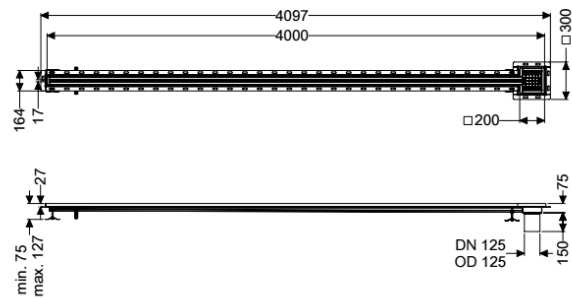

Schlitzrinne Ferrofix Fliesenanschlusswinkel, 17x4000mm, außen

Artikelinformationen

Artikelnummer: 6302401

GTIN: 4026092099872

Preisgruppe: 80

Produktvorteile

- Aus besonders hygienischem und mechanisch hochbelastbarem Edelstahl
- Mit passenden Grundkörpern variabel kombinierbar

Beschreibung

Die Schlitzrinne Ferrofix aus Edelstahl mit einer Materialstärke von 2,0 mm (im Tauchbad gebeizt) ist mit geschliffenen Sichtstegen, Längs- und Quergefälle, Standfüßen zur Höhennivellierung sowie mit Auslaufstutzen aus Edelstahl ausgestattet. Das Rinnenprofil ist passend für thermisch hochbelastete Einbausituationen. Der Fliesenanschlusswinkel dient zum Schutz gegen Fliesenbruch im Randbereich.

Nennweite (DN):

125

Außendurchmesser (DA):

125 mm

Abmessungen

Länge:

4000 mm

Breite:

17 mm

Höhe:

75 mm

Abdeckungsmerkmale

Abdeckungsart:

Gitterrost

Abdeckung Farbe:

silber