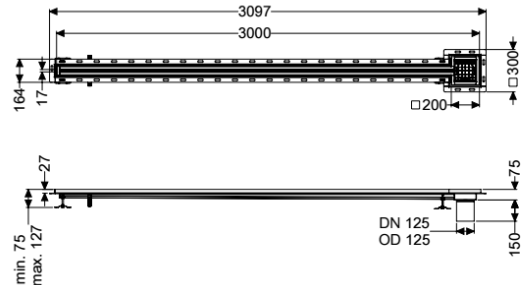

Schlitzrinne Ferrofix Fliesenanschlusswinkel, 17x3000mm, außen

Artikelinformationen

Artikelnummer: 6302301

GTIN: 4026092099858

Preisgruppe: 80

Produktvorteile

- Aus besonders hygienischem und mechanisch hochbelastbarem Edelstahl
- Mit passenden Grundkörpern variabel kombinierbar

Beschreibung

Die Schlitzrinne Ferrofix aus Edelstahl mit einer Materialstärke von 2,0 mm (im Tauchbad gebeizt) ist mit geschliffenen Sichtstegen, Längs- und Quergefälle, Standfüßen zur Höhennivellierung sowie mit Auslaufstutzen aus Edelstahl ausgestattet. Das Rinnenprofil ist passend für thermisch hochbelastete Einbausituationen. Der Fliesenanschlusswinkel dient zum Schutz gegen Fliesenbruch im Randbereich.

Nennweite (DN):

125

Außendurchmesser (DA):

125 mm

Abmessungen

Länge:

3000 mm

Breite:

17 mm

Höhe:

75 mm

Abdeckungsmerkmale

Abdeckungsart:

Gitterrost

Abdeckung Farbe:

silber