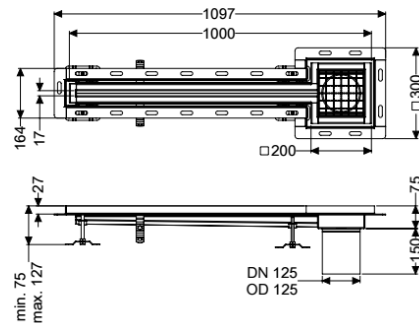

Schlitzrinne Ferrofix Fliesenanschlusswinkel, 17x1000mm, außen

Artikelinformationen

Artikelnummer: 6302101

GTIN: 4026092099797

Preisgruppe: 80

Produktvorteile

- Aus besonders hygienischem und mechanisch hochbelastbarem Edelstahl
- Mit passenden Grundkörpern variabel kombinierbar

Beschreibung

Die Schlitzrinne Ferrofix aus Edelstahl mit einer Materialstärke von 2,0 mm (im Tauchbad gebeizt) ist mit geschliffenen Sichtstegen, Längs- und Quergefälle, Standfüßen zur Höhennivellierung sowie mit Auslaufstutzen aus Edelstahl ausgestattet. Das Rinnenprofil ist passend für thermisch hochbelastete Einbausituationen. Der Fliesenanschlusswinkel dient zum Schutz gegen Fliesenbruch im Randbereich.

Nennweite (DN):

125

Außendurchmesser (DA):

125 mm

Abmessungen

Länge:

1000 mm

Breite:

17 mm

Höhe:

75 mm

Abdeckungsmerkmale

Abdeckungsart:

Gitterrost

Abdeckung Farbe:

silber