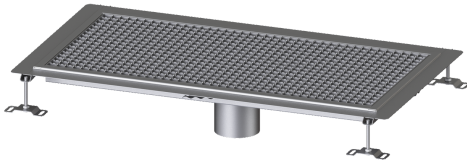

Bodenwanne Ferrofix Klebeflansch H: 6 mm, 500 x 1000 mm

Artikelinformationen

Artikelnummer: 6250100

GTIN: 4026092099339

Preisgruppe: 80

Produktvorteile

- Aus besonders hygienischem und mechanisch hochbelastbarem Edelstahl
- Mit passenden Grundkörpern variabel kombinierbar

Beschreibung

Die Bodenwanne Ferrofix aus Edelstahl mit einer Materialstärke von 1,5 mm (im Tauchbad gebeizt) ist mit geschliffenen Stichtstegen, Längs- und Quergefälle, Standfüßen zur Höhenniveellierung sowie mit Auslaufstutzen aus Edelstahl ausgestattet. Das Rinnenprofil ist passend für dünn-schichtige Bodenbeläge (z.B. Epoxydharz) und hat einen umlaufenden Kleberand (6 mm tief und 50 mm nach außen abgekantet) mit verschweißten Gehrungen. Der Klebeflansch ist auch geeignet zur Anbindung von Abdichtungen.

Ausführung

Abdichtung am Aufsatzstück: Klebeflansch (geeignet für Feuchtigkeitssperren)

Allgemeine Merkmale

Nennweite (DN): 125
 Außendurchmesser (DA): 125 mm
 Klebeflansch Höhe: 6 mm

Abmessungen

Länge: 1000 mm
 Breite: 500 mm
 Höhe: 60 mm

Abdeckungsmerkmale

Abdeckungsart: Gitterrost
 Abdeckung Farbe: silber

Verriegelung:
Belastungsklasse:
Rutschhemmklasse:
Aufsatzstück Material:

ingelegt
L 15 (EN 1253-1)
R12 nach DIN 51130; C nach DIN 51097
Edelstahl 1.4301 (V2A)