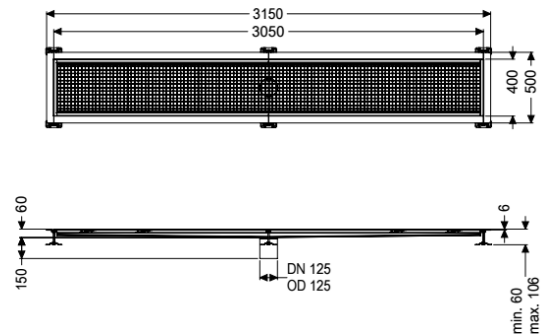

Kastenrinne Ferrofix Klebeflansch H: 6 mm, 400 x 3050 mm

Artikelinformationen

Artikelnummer: 6240300

GTIN: 4026092098875

Preisgruppe: 80

Produktvorteile

- Aus besonders hygienischem und mechanisch hochbelastbarem Edelstahl
- Mit passenden Grundkörpern variabel kombinierbar

Beschreibung

Die Kastenrinne Ferrofix aus Edelstahl mit einer Materialstärke von 1,5 mm (im Tauchbad gebeizt) ist mit geschliffenen Stichtstegen, Längs- und Quergefälle, Standfüßen zur Höhennivellierung sowie mit Auslaufstützen aus Edelstahl ausgestattet. Das Rinnenprofil ist passend für dünnsschichtige Bodenbeläge (z.B. Epoxydharz) und hat einen umlaufenden Kleberand (6 mm tief und 50 mm nach außen abgekantet) mit verschweißten Gehrungen. Der Klebeflansch ist auch geeignet zur Anbindung von Abdichtungen.

Ausführung

Abdichtung am Aufsatzstück:

Klebeflansch (geeignet für Feuchtigkeitssperren)

Klebeflansch Höhe:

6 mm

Allgemeine Merkmale

Nennweite (DN):

125

Außendurchmesser (DA):

125 mm

Klebeflansch Höhe:

6 mm

Abmessungen

Gewicht netto:

10 kg

Gewicht brutto: