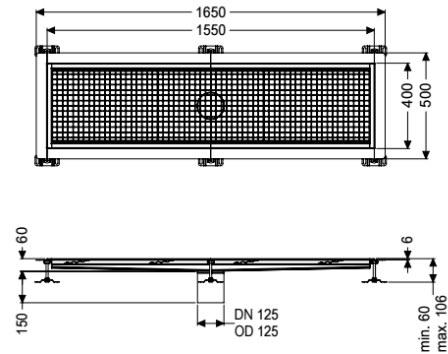

Kastenrinne Ferrofix Klebeflansch H: 6 mm, 400 x 1550 mm

Artikelinformationen

Artikelnummer: 6240150

GTIN: 4026092098844

Preisgruppe: 80

Produktvorteile

- Aus besonders hygienischem und mechanisch hochbelastbarem Edelstahl
- Mit passenden Grundkörpern variabel kombinierbar

Beschreibung

Die Kastenrinne Ferrofix aus Edelstahl mit einer Materialstärke von 1,5 mm (im Tauchbad gebeizt) ist mit geschliffenen Stichtstegen, Längs- und Quergefälle, Standfüßen zur Höhennivellierung sowie mit Auslaufstützen aus Edelstahl ausgestattet. Das Rinnenprofil ist passend für dünnsschichtige Bodenbeläge (z.B. Epoxydharz) und hat einen umlaufenden Kleberand (6 mm tief und 50 mm nach außen abgekantet) mit verschweißten Gehrungen. Der Klebeflansch ist auch geeignet zur Anbindung von Abdichtungen.

Ausführung

Abdichtung am Aufsatzstück:

Klebeflansch Höhe:

Klebeflansch (geeignet für Feuchtigkeitssperren)

6 mm

Allgemeine Merkmale

Nennweite (DN):

Außendurchmesser (DA):

Klebeflansch Höhe:

125

125 mm

6 mm

Abmessungen

Länge:

Breite:

Höhe: