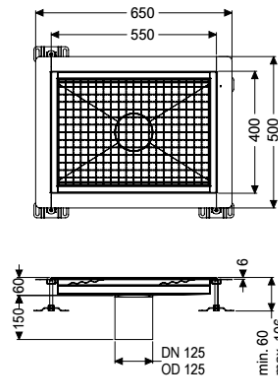

Kastenrinne Ferrofix Klebeflansch H: 6 mm, 400 x 550 mm

Artikelinformationen

Artikelnummer: 6240050

GTIN: 4026092098820

Preisgruppe: 80

Produktvorteile

- Aus besonders hygienischem und mechanisch hochbelastbarem Edelstahl
- Mit passenden Grundkörpern variabel kombinierbar

Beschreibung

Die Kastenrinne Ferrofix aus Edelstahl mit einer Materialstärke von 1,5 mm (im Tauchbad gebeizt) ist mit geschliffenen Stichtstegen, Längs- und Quergefälle, Standfüßen zur Höhenniveellierung sowie mit Auslaufstützen aus Edelstahl ausgestattet. Das Rinnenprofil ist passend für dünn-schichtige Bodenbeläge (z.B. Epoxydharz) und hat einen umlaufenden Kleberand (6 mm tief und 50 mm nach außen abgekantet) mit verschweißten Gehrungen. Der Klebeflansch ist auch geeignet zur Anbindung von Abdichtungen.

Ausführung

Abdichtung am Aufsatzstück:

Klebeflansch Höhe:

Klebeflansch (geeignet für Feuchtigkeitssperren)

6 mm

Allgemeine Merkmale

Nennweite (DN):

Außendurchmesser (DA):

Klebeflansch Höhe:

125

125 mm

6 mm

Abmessungen

Länge:

Breite:

Höhe: