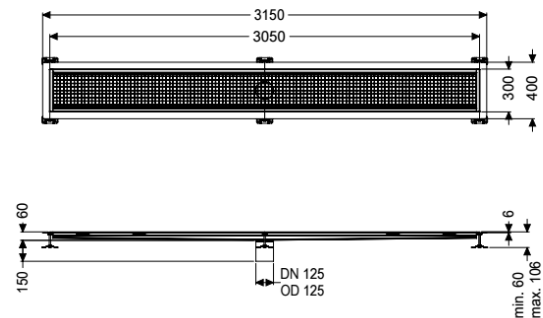

## Kastenrinne Ferrofix Klebeflansch H: 6 mm, 300 x 3050 mm

### Beschreibung

Die Kastenrinne Ferrofix aus Edelstahl mit einer Materialstärke von 1,5 mm (im Tauchbad gebeizt) ist mit geschliffenen Stichtstegen, Längs- und Quergefälle, Standfüßen zur Höhennivellierung sowie mit Auslaufstützen aus Edelstahl ausgestattet. Das Rinnenprofil ist passend für dünn-schichtige Bodenbeläge (z.B. Epoxydharz) und hat einen umlaufenden Kleberand (6 mm tief und 50 mm nach außen abgekantet) mit verschweißten Gehrungen. Der Klebeflansch ist auch geeignet zur Anbindung von Abdichtungen.

#### Allgemeine Merkmale

Nennweite (DN):

Außendurchmesser (DA):

Klebeflansch Höhe:

125

125 mm

6 mm

#### Abmessungen

Länge:

Breite:

Höhe:

3050 mm

300 mm

60 mm