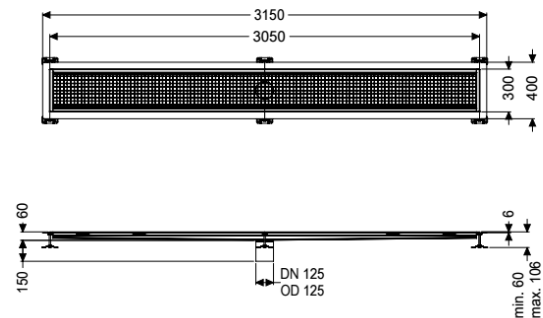

Kastenrinne Ferrofix Klebeflansch H: 6 mm, 300 x 3050 mm

Artikelinformationen

Artikelnummer: 6230300

GTIN: 4026092098790

Preisgruppe: 80

Produktvorteile

- Aus besonders hygienischem und mechanisch hochbelastbarem Edelstahl
- Mit passenden Grundkörpern variabel kombinierbar

Beschreibung

Die Kastenrinne Ferrofix aus Edelstahl mit einer Materialstärke von 1,5 mm (im Tauchbad gebeizt) ist mit geschliffenen Stichtstegen, Längs- und Quergefälle, Standfüßen zur Höhennivellierung sowie mit Auslaufstützen aus Edelstahl ausgestattet. Das Rinnenprofil ist passend für dünn-schichtige Bodenbeläge (z.B. Epoxydharz) und hat einen umlaufenden Kleberand (6 mm tief und 50 mm nach außen abgekantet) mit verschweißten Gehrungen. Der Klebeflansch ist auch geeignet zur Anbindung von Abdichtungen.

Ausführung

Abdichtung am Aufsatzstück:

Klebeflansch Höhe:

Klebeflansch (geeignet für Feuchtigkeitssperren)

6 mm

Allgemeine Merkmale

Nennweite (DN):

Außendurchmesser (DA):

Klebeflansch Höhe:

125

125 mm

6 mm

Abmessungen

Länge:

Breite:

Höhe: