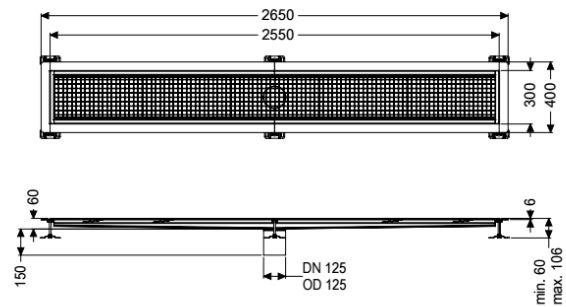

## Kastenrinne Ferrofix Klebeflansch H: 6 mm, 300 x 2550 mm

### Beschreibung

Die Kastenrinne Ferrofix aus Edelstahl mit einer Materialstärke von 1,5 mm (im Tauchbad gebeizt) ist mit geschliffenen Stichtstegen, Längs- und Quergefälle, Standfüßen zur Höhennivellierung sowie mit Auslaufstützen aus Edelstahl ausgestattet. Das Rinnenprofil ist passend für dünnsschichtige Bodenbeläge (z.B. Epoxydharz) und hat einen umlaufenden Kleberand (6 mm tief und 50 mm nach außen abgekantet) mit verschweißten Gehrungen. Der Klebeflansch ist auch geeignet zur Anbindung von Abdichtungen.

#### Allgemeine Merkmale

Nennweite (DN):

125

Außendurchmesser (DA):

125 mm

Klebeflansch Höhe:

6 mm

#### Abmessungen

Länge:

2550 mm

Breite:

300 mm

Höhe:

60 mm