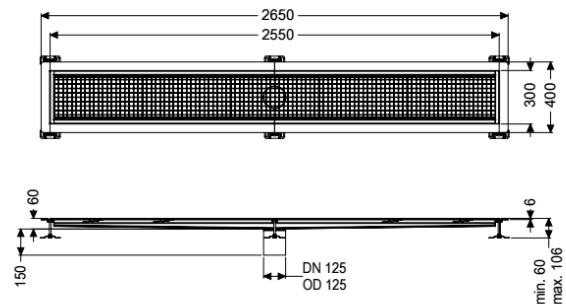

Kastenrinne Ferrofix Klebeflansch H: 6 mm, 300 x 2550 mm

Artikelinformationen

Artikelnummer: 6230250

GTIN: 4026092098813

Preisgruppe: 80

Produktvorteile

- Aus besonders hygienischem und mechanisch hochbelastbarem Edelstahl
- Mit passenden Grundkörpern variabel kombinierbar

Beschreibung

Die Kastenrinne Ferrofix aus Edelstahl mit einer Materialstärke von 1,5 mm (im Tauchbad gebeizt) ist mit geschliffenen Stichtstegen, Längs- und Quergefälle, Standfüßen zur Höhennivellierung sowie mit Auslaufstützen aus Edelstahl ausgestattet. Das Rinnenprofil ist passend für dünnsschichtige Bodenbeläge (z.B. Epoxydharz) und hat einen umlaufenden Kleberand (6 mm tief und 50 mm nach außen abgekantet) mit verschweißten Gehrungen. Der Klebeflansch ist auch geeignet zur Anbindung von Abdichtungen.

Ausführung

Abdichtung am Aufsatzstück:

Klebeflansch Höhe:

Klebeflansch (geeignet für Feuchtigkeitssperren)

6 mm

Allgemeine Merkmale

Nennweite (DN):

Außendurchmesser (DA):

Klebeflansch Höhe:

125

125 mm

6 mm

Abmessungen

Länge:

Breite:

Höhe: