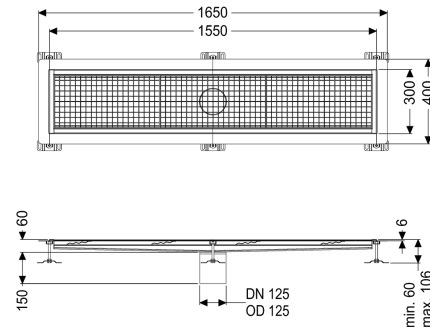

## Kastenrinne Ferrofix Klebeflansch H: 6 mm, 300 x 1550 mm

### Beschreibung

Die Kastenrinne Ferrofix aus Edelstahl mit einer Materialstärke von 1,5 mm (im Tauchbad gebeizt) ist mit geschliffenen Stichtstegen, Längs- und Quergefälle, Standfüßen zur Höhenniveellierung sowie mit Auslaufstützen aus Edelstahl ausgestattet. Das Rinnenprofil ist passend für dünnsschichtige Bodenbeläge (z.B. Epoxydharz) und hat einen umlaufenden Kleberand (6 mm tief und 50 mm nach außen abgekantet) mit verschweißten Gehrungen. Der Klebeflansch ist auch geeignet zur Anbindung von Abdichtungen.

#### Allgemeine Merkmale

Nennweite (DN):	125
Außendurchmesser (DA):	125 mm
Klebeflansch Höhe:	6 mm

#### Abmessungen

Länge:	1550 mm
Breite:	300 mm
Höhe:	60 mm