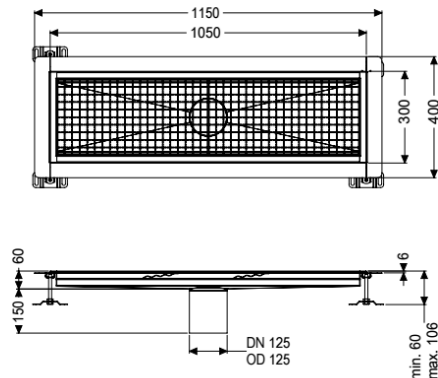

Kastenrinne Ferrofix Klebeflansch H: 6 mm, 300 x 1050 mm

Artikelinformationen

Artikelnummer: 6230100

GTIN: 4026092098783

Preisgruppe: 80

Produktvorteile

- Aus besonders hygienischem und mechanisch hochbelastbarem Edelstahl
- Mit passenden Grundkörpern variabel kombinierbar

Beschreibung

Die Kastenrinne Ferrofix aus Edelstahl mit einer Materialstärke von 1,5 mm (im Tauchbad gebeizt) ist mit geschliffenen Stichtstegen, Längs- und Quergefälle, Standfüßen zur Höhennivellierung sowie mit Auslaufstützen aus Edelstahl ausgestattet. Das Rinnenprofil ist passend für dünnsschichtige Bodenbeläge (z.B. Epoxydharz) und hat einen umlaufenden Kleberand (6 mm tief und 50 mm nach außen abgekantet) mit verschweißten Gehrungen. Der Klebeflansch ist auch geeignet zur Anbindung von Abdichtungen.

Ausführung

Abdichtung am Aufsatzstück:

Klebeflansch Höhe:

Klebeflansch (geeignet für Feuchtigkeitssperren)

6 mm

Allgemeine Merkmale

Nennweite (DN):

Außendurchmesser (DA):

Klebeflansch Höhe:

125

125 mm

6 mm

Abmessungen

Länge:

Breite:

Höhe: