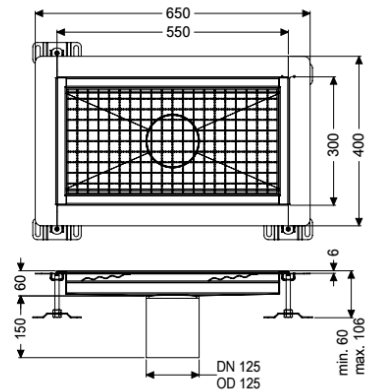

Kastenrinne Ferrofix Klebeflansch H: 6 mm, 300 x 550 mm

Artikelinformationen

Artikelnummer: 6230050

GTIN: 4026092098776

Preisgruppe: 80

Produktvorteile

- Aus besonders hygienischem und mechanisch hochbelastbarem Edelstahl
- Mit passenden Grundkörpern variabel kombinierbar

Beschreibung

Die Kastenrinne Ferrofix aus Edelstahl mit einer Materialstärke von 1,5 mm (im Tauchbad gebeizt) ist mit geschliffenen Stichtegen, Längs- und Quergefälle, Standfüßen zur Höhennivellierung sowie mit Auslaufstützen aus Edelstahl ausgestattet. Das Rinnenprofil ist passend für dünn-schichtige Bodenbeläge (z.B. Epoxydharz) und hat einen umlaufenden Kleberand (6 mm tief und 50 mm nach außen abgekantet) mit verschweißten Gehrungen. Der Klebeflansch ist auch geeignet zur Anbindung von Abdichtungen.

Ausführung

Abdichtung am Aufsatzstück:

Klebeflansch Höhe:

Klebeflansch (geeignet für Feuchtigkeitssperren)

6 mm

Allgemeine Merkmale

Nennweite (DN):

Außendurchmesser (DA):

Klebeflansch Höhe:

125

125 mm

6 mm

Abmessungen

Länge:

Breite:

Höhe: