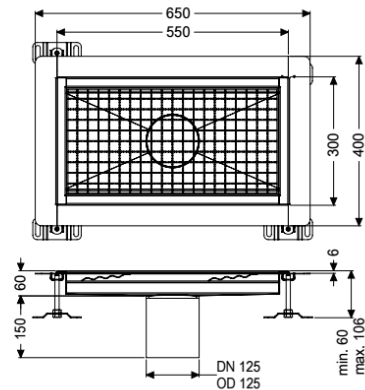

Kastenrinne Ferrofix Klebeflansch H: 6 mm, 300 x 550 mm

Artikelinformationen

Artikelnummer: 6230050

GTIN: 4026092098776

Preisgruppe: 80

Produktvorteile

- Aus besonders hygienischem und mechanisch hochbelastbarem Edelstahl
- Mit passenden Grundkörpern variabel kombinierbar

Beschreibung

Die Kastenrinne Ferrofix aus Edelstahl mit einer Materialstärke von 1,5 mm (im Tauchbad gebeizt) ist mit geschliffenen Stichtstegen, Längs- und Quergefälle, Standfüßen zur Höhenniveellierung sowie mit Auslaufstutzen aus Edelstahl ausgestattet. Das Rinnenprofil ist passend für dünnsschichtige Bodenbeläge (z.B. Epoxydharz) und hat einen umlaufenden Kleberand (6 mm tief und 50 mm nach außen abgekantet) mit verschweißten Gehrungen. Der Klebeflansch ist auch geeignet zur Anbindung von Abdichtungen.

Ausführung

Abdichtung am Aufsatzstück:

Klebeflansch Höhe:

Klebeflansch (geeignet für Feuchtigkeitssperren)

6 mm

Allgemeine Merkmale

Nennweite (DN):

Außendurchmesser (DA):

Klebeflansch Höhe:

125

125 mm

6 mm

Abmessungen

Länge:

Breite:

Höhe: