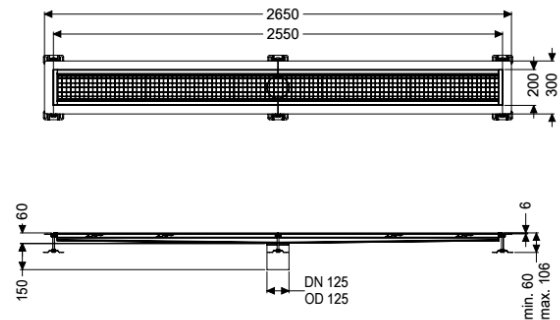

Kastenrinne Ferrofix Klebeflansch H: 6 mm, 200 x 2550 mm

Artikelinformationen

Artikelnummer: 6220250

GTIN: 4026092098752

Preisgruppe: 80

Produktvorteile

- Aus besonders hygienischem und mechanisch hochbelastbarem Edelstahl
- Mit passenden Grundkörpern variabel kombinierbar

Beschreibung

Die Kastenrinne Ferrofix aus Edelstahl mit einer Materialstärke von 1,5 mm (im Tauchbad gebeizt) ist mit geschliffenen Stichtstegen, Längs- und Quergefälle, Standfüßen zur Höhenniveellierung sowie mit Auslaufstützen aus Edelstahl ausgestattet. Das Rinnenprofil ist passend für dünnsschichtige Bodenbeläge (z.B. Epoxydharz) und hat einen umlaufenden Kleberand (6 mm tief und 50 mm nach außen abgekantet) mit verschweißten Gehrungen. Der Klebeflansch ist auch geeignet zur Anbindung von Abdichtungen.

Ausführung

Abdichtung am Aufsatzstück:

Klebeflansch Höhe:

Klebeflansch (geeignet für Feuchtigkeitssperren)

6 mm

Allgemeine Merkmale

Nennweite (DN):

Außendurchmesser (DA):

Klebeflansch Höhe:

125

125 mm

6 mm

Abmessungen

Länge:

Breite:

Höhe: