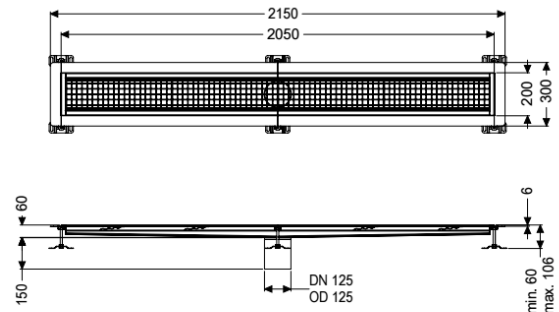

Kastenrinne Ferrofix Klebeflansch H: 6 mm, 200 x 2050 mm

Artikelinformationen

Artikelnummer: 6220200

GTIN: 4026092098745

Preisgruppe: 80

Produktvorteile

- Aus besonders hygienischem und mechanisch hochbelastbarem Edelstahl
- Mit passenden Grundkörpern variabel kombinierbar

Beschreibung

Die Kastenrinne Ferrofix aus Edelstahl mit einer Materialstärke von 1,5 mm (im Tauchbad gebeizt) ist mit geschliffenen Stichtstegen, Längs- und Quergefälle, Standfüßen zur Höhennivellierung sowie mit Auslaufstützen aus Edelstahl ausgestattet. Das Rinnenprofil ist passend für dünnsschichtige Bodenbeläge (z.B. Epoxydharz) und hat einen umlaufenden Kleberand (6 mm tief und 50 mm nach außen abgekantet) mit verschweißten Gehrungen. Der Klebeflansch ist auch geeignet zur Anbindung von Abdichtungen.

Ausführung

Abdichtung am Aufsatzstück:

Klebeflansch Höhe:

Klebeflansch (geeignet für Feuchtigkeitssperren)

6 mm

Allgemeine Merkmale

Nennweite (DN):

Außendurchmesser (DA):

Klebeflansch Höhe:

125

125 mm

6 mm

Abmessungen

Länge:

Breite:

Höhe: