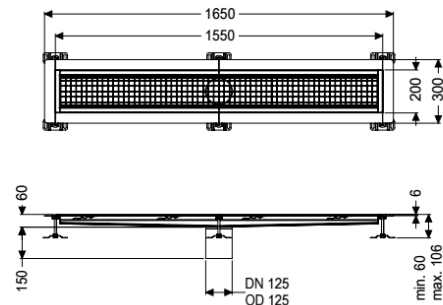

## Kastenrinne Ferrofix Klebeflansch H: 6 mm, 200 x 1550 mm

### Beschreibung

Die Kastenrinne Ferrofix aus Edelstahl mit einer Materialstärke von 1,5 mm (im Tauchbad gebeizt) ist mit geschliffenen Stichtstegen, Längs- und Quergefälle, Standfüßen zur Höhennivellierung sowie mit Auslaufstützen aus Edelstahl ausgestattet. Das Rinnenprofil ist passend für dünn-schichtige Bodenbeläge (z.B. Epoxydharz) und hat einen umlaufenden Kleberand (6 mm tief und 50 mm nach außen abgekantet) mit verschweißten Gehrungen. Der Klebeflansch ist auch geeignet zur Anbindung von Abdichtungen.

#### Allgemeine Merkmale

Nennweite (DN):

Außendurchmesser (DA):

Klebeflansch Höhe:

125

125 mm

6 mm

#### Abmessungen

Länge:

Breite:

Höhe:

1550 mm

200 mm

60 mm