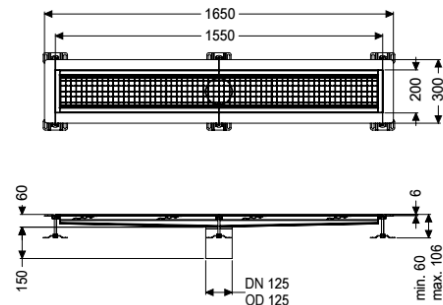

Kastenrinne Ferrofix Klebeflansch H: 6 mm, 200 x 1550 mm

Artikelinformationen

Artikelnummer: 6220150

GTIN: 4026092099940

Preisgruppe: 80

Produktvorteile

- Aus besonders hygienischem und mechanisch hochbelastbarem Edelstahl
- Mit passenden Grundkörpern variabel kombinierbar

Beschreibung

Die Kastenrinne Ferrofix aus Edelstahl mit einer Materialstärke von 1,5 mm (im Tauchbad gebeizt) ist mit geschliffenen Stichtstegen, Längs- und Quergefälle, Standfüßen zur Höhennivellierung sowie mit Auslaufstützen aus Edelstahl ausgestattet. Das Rinnenprofil ist passend für dünn-schichtige Bodenbeläge (z.B. Epoxydharz) und hat einen umlaufenden Kleberand (6 mm tief und 50 mm nach außen abgekantet) mit verschweißten Gehrungen. Der Klebeflansch ist auch geeignet zur Anbindung von Abdichtungen.

Ausführung

Abdichtung am Aufsatzstück:

Klebeflansch Höhe:

Klebeflansch (geeignet für Feuchtigkeitssperren)

6 mm

Allgemeine Merkmale

Nennweite (DN):

Außendurchmesser (DA):

Klebeflansch Höhe:

125

125 mm

6 mm

Abmessungen

Länge:

Breite:

Höhe: