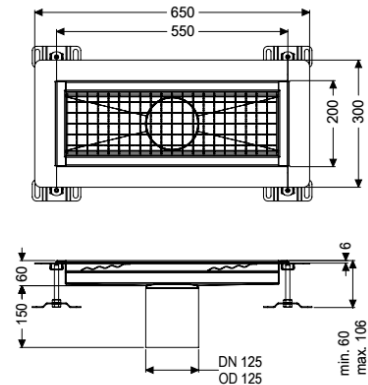

Kastenrinne Ferrofix Klebeflansch H: 6 mm, 200 x 550 mm

Artikelinformationen

Artikelnummer: 6220050

GTIN: 4026092098721

Preisgruppe: 80

Produktvorteile

- Aus besonders hygienischem und mechanisch hochbelastbarem Edelstahl
- Mit passenden Grundkörpern variabel kombinierbar

Beschreibung

Die Kastenrinne Ferrofix aus Edelstahl mit einer Materialstärke von 1,5 mm (im Tauchbad gebeizt) ist mit geschliffenen Stichtstegen, Längs- und Quergefälle, Standfüßen zur Höhenniveellierung sowie mit Auslaufstutzen aus Edelstahl ausgestattet. Das Rinnenprofil ist passend für dünn-schichtige Bodenbeläge (z.B. Epoxydharz) und hat einen umlaufenden Kleberand (6 mm tief und 50 mm nach außen abgekantet) mit verschweißten Gehrungen. Der Klebeflansch ist auch geeignet zur Anbindung von Abdichtungen.

Ausführung

Abdichtung am Aufsatzstück:

Klebeflansch Höhe:

Klebeflansch (geeignet für Feuchtigkeitssperren)

6 mm

Allgemeine Merkmale

Nennweite (DN):

Außendurchmesser (DA):

Klebeflansch Höhe:

125

125 mm

6 mm

Abmessungen

Länge:

Breite:

Höhe: