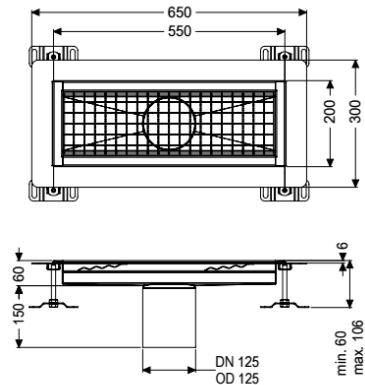

Kastenrinne Ferrofix Klebeflansch H: 6 mm, 200 x 550 mm

Artikelinformationen

Artikelnummer: 6220050

GTIN: 4026092098721

Preisgruppe: 80

Produktvorteile

- Aus besonders hygienischem und mechanisch hochbelastbarem Edelstahl
- Mit passenden Grundkörpern variabel kombinierbar

Beschreibung

Die Kastenrinne Ferrofix aus Edelstahl mit einer Materialstärke von 1,5 mm (im Tauchbad gebeizt) ist mit geschliffenen Stichtstegen, Längs- und Quergefälle, Standfüßen zur Höhenniveellierung sowie mit Auslaufstutzen aus Edelstahl ausgestattet. Das Rinnenprofil ist passend für dünnsschichtige Bodenbeläge (z.B. Epoxydharz) und hat einen umlaufenden Kleberand (6 mm tief und 50 mm nach außen abgekantet) mit verschweißten Gehrungen. Der Klebeflansch ist auch geeignet zur Anbindung von Abdichtungen.

Ausführung

Abdichtung am Aufsatzstück:

Klebeflansch Höhe:

Klebeflansch (geeignet für Feuchtigkeitssperren)

6 mm

Allgemeine Merkmale

Nennweite (DN):

Außendurchmesser (DA):

Klebeflansch Höhe:

125

125 mm

6 mm

Abmessungen

Länge:

Breite:

Höhe: