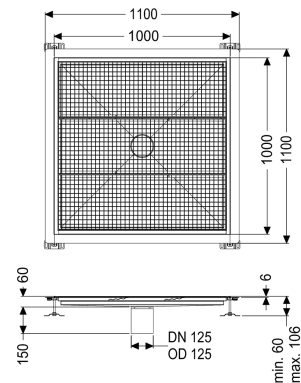

Bodenwanne Ferrofix Klebeflansch H: 6 mm, 1000 x 1000 mm

Artikelinformationen

Artikelnummer: 6200100

GTIN: 4026092099360

Preisgruppe: 80

Produktvorteile

- Aus besonders hygienischem und mechanisch hochbelastbarem Edelstahl
- Mit passenden Grundkörpern variabel kombinierbar

Beschreibung

Die Bodenwanne Ferrofix aus Edelstahl mit einer Materialstärke von 1,5 mm (im Tauchbad gebeizt) ist mit geschliffenen Stichtstegen, Längs- und Quergefälle, Standfüßen zur Höhenniveellierung sowie mit Auslaufstützen aus Edelstahl ausgestattet. Das Rinnenprofil ist passend für dünnsschichtige Bodenbeläge (z.B. Epoxydharz) und hat einen umlaufenden Kleberand (6 mm tief und 50 mm nach außen abgekantet) mit verschweißten Gehrungen. Der Klebeflansch ist auch geeignet zur Anbindung von Abdichtungen.

Ausführung

Abdichtung am Aufsatzstück:

Klebeflansch (geeignet für Feuchtigkeitssperren)

Allgemeine Merkmale

Nennweite (DN):	125
Außendurchmesser (DA):	125 mm
Klebeflansch Höhe:	6 mm

Abmessungen

Gewicht netto:	43 kg
Gewicht brutto:	43 kg
Länge:	1000 mm
Breite:	1000 mm
Höhe:	60 mm