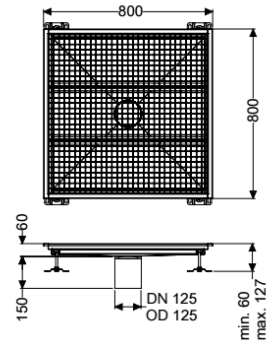

Bodenwanne Ferrofix ohne Klebeflansch, 800 x 800 mm

Artikelinformationen

Artikelnummer: 6180800

GTIN: 4026092099414

Preisgruppe: 80

Produktvorteile

- Aus besonders hygienischem und mechanisch hochbelastbarem Edelstahl
- Mit passenden Grundkörpern variabel kombinierbar

Beschreibung

Die Bodenwanne Ferrofix aus Edelstahl mit einer Materialstärke von 2,0 mm (im Tauchbad gebeizt) ist mit geschliffenen Sichtstegen, Längs- und Quergefälle, Standfüßen zur Höhennivellierung sowie mit Auslaufstützen aus Edelstahl ausgestattet.

Ausführung

Abdichtung am Aufsatzstück: Anschlussrand

Allgemeine Merkmale

Nennweite (DN): 125
 Außendurchmesser (DA): 125 mm

Abmessungen

Gewicht netto: 29 kg
 Gewicht brutto: 29 kg
 Länge: 800 mm
 Breite: 800 mm
 Höhe: 60 mm

Abdeckungsmerkmale

Abdeckungsart: Gitterrost
 Abdeckung Farbe: silber
 Verriegelung: eingelegt
 Belastungsklasse: L 15 (EN 1253-1)

Rutschhemmklasse:
Aufsatzstück Material:

R12 nach DIN 51130; C nach DIN 51097
Edelstahl 1.4301 (V2A)