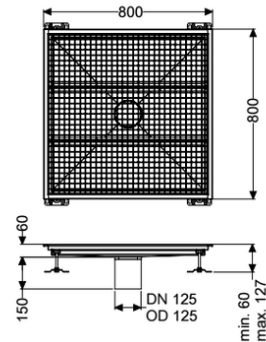

Bodenwanne Ferrofix ohne Klebeflansch, 800 x 800 mm

Artikelinformationen

Artikelnummer: 6180800

GTIN: 4026092099414

Preisgruppe: 80

Produktvorteile

- Aus besonders hygienischem und mechanisch hochbelastbarem Edelstahl
- Mit passenden Grundkörpern variabel kombinierbar

Beschreibung

Die Bodenwanne Ferrofix aus Edelstahl mit einer Materialstärke von 2,0 mm (im Tauchbad gebeizt) ist mit geschliffenen Sichtstegen, Längs- und Quergefälle, Standfüßen zur Höhennivellierung sowie mit Auslaufstützen aus Edelstahl ausgestattet.

Ausführung

Abdichtung am Aufsatzstück: Anschlussrand

Allgemeine Merkmale

Nennweite (DN): 125
 Außendurchmesser (DA): 125 mm

Abmessungen

Gewicht netto: 29 kg
 Gewicht brutto: 29 kg
 Länge: 800 mm
 Breite: 800 mm
 Höhe: 60 mm

Abdeckungsmerkmale

Abdeckungsart: Gitterrost
 Abdeckung Farbe: silber
 Verriegelung: eingelegt
 Belastungsklasse: L 15 (EN 1253-1)

Rutschhemmklasse:
Aufsatzstück Material:

R12 nach DIN 51130; C nach DIN 51097
Edelstahl 1.4301 (V2A)