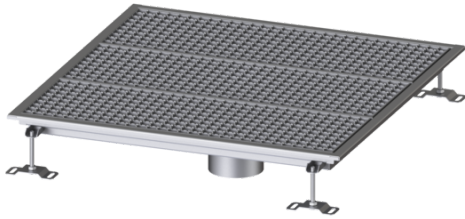

Bodenwanne Ferrofix ohne Klebeflansch, 800 x 800 mm

Artikelinformationen

Artikelnummer: 6180800

GTIN: 4026092099414

Preisgruppe: 80

Produktvorteile

- Aus besonders hygienischem und mechanisch hochbelastbarem Edelstahl
- Mit passenden Grundkörpern variabel kombinierbar

Beschreibung

Die Bodenwanne Ferrofix aus Edelstahl mit einer Materialstärke von 2,0 mm (im Tauchbad gebeizt) ist mit geschliffenen Sichtstegen, Längs- und Quergefälle, Standfüßen zur Höhennivellierung sowie mit Auslaufstützen aus Edelstahl ausgestattet.

Ausführung

Abdichtung am Aufsatzstück: Anschlussrand

Allgemeine Merkmale

Nennweite (DN): 125
 Außendurchmesser (DA): 125 mm

Abmessungen

Gewicht netto: 29 kg
 Gewicht brutto: 29 kg
 Länge: 800 mm
 Breite: 800 mm
 Höhe: 60 mm

Abdeckungsmerkmale

Abdeckungsart: Gitterrost
 Abdeckung Farbe: silber
 Verriegelung: eingelegt
 Belastungsklasse: L 15 (EN 1253-1)

Rutschhemmklasse:
Aufsatzstück Material:

R12 nach DIN 51130; C nach DIN 51097
Edelstahl 1.4301 (V2A)