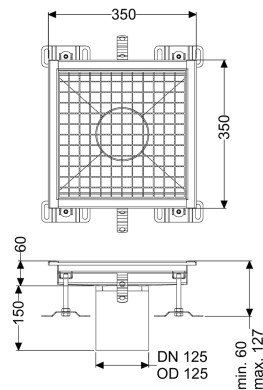

## Bodenwanne Ferrofix ohne Klebeflansch, 350 x 350 mm

#### Allgemeine Merkmale

Nennweite (DN): 125  
 Außendurchmesser (DA): 125 mm

#### Abmessungen

Länge: 350 mm  
 Breite: 350 mm  
 Höhe: 60 mm