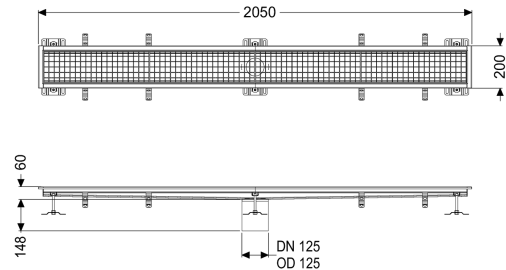

Kastenrinne Ferrofix ohne Klebeflansch, 200 x 2050 mm

Artikelinformationen

Artikelnummer: 6120200

GTIN: 4026092098974

Preisgruppe: 80

Produktvorteile

- Aus besonders hygienischem und mechanisch hochbelastbarem Edelstahl
- Mit passenden Grundkörpern variabel kombinierbar

Beschreibung

Die Kastenrinne Ferrofix aus Edelstahl mit einer Materialstärke von 2,0 mm (im Tauchbad gebeizt) ist mit geschliffenen Sichtstegen, Längs- und Quergefälle, Standfüßen zur Höhennivellierung sowie mit Auslaufstützen aus Edelstahl ausgestattet.

Ausführung

Abdichtung am Aufsatzstück:

Anschlussrand

Allgemeine Merkmale

Nennweite (DN):

125

Außendurchmesser (DA):

125 mm

Abmessungen

Länge:

2050 mm

Breite:

200 mm

Höhe:

60 mm

Abdeckungsmerkmale