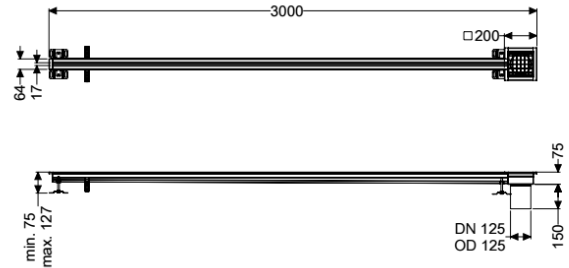

Schlitzrinne Ferrofix ohne Klebeflansch, 17 x 3000 mm, außen

Artikelinformationen

Artikelnummer: 6102301

GTIN: 4026092099759

Preisgruppe: 80

Produktvorteile

- Aus besonders hygienischem und mechanisch hochbelastbarem Edelstahl
- Mit passenden Grundkörpern variabel kombinierbar

Beschreibung

Die Schlitzrinne Ferrofix aus Edelstahl mit einer Materialstärke von 2,0 mm (im Tauchbad gebeizt) ist mit geschliffenen Sichtstegen, Längs- und Quergefälle, Standfüßen zur Höhennivellierung sowie mit Auslaufstützen aus Edelstahl ausgestattet.

Nennweite (DN):

125

Außendurchmesser (DA):

125 mm

Abmessungen

Länge:

3000 mm

Breite:

17 mm

Höhe:

75 mm

Abdeckungsmerkmale

Abdeckungsart:

Gitterrost

Abdeckung Farbe:

silber