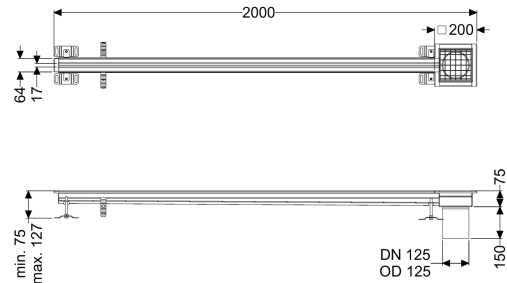

Schlitzrinne Ferrofix ohne Klebeflansch, 17 x 2000 mm, außen

Artikelinformationen

Artikelnummer: 6102201

GTIN: 4026092099735

Preisgruppe: 80

Produktvorteile

- Aus besonders hygienischem und mechanisch hochbelastbarem Edelstahl
- Mit passenden Grundkörpern variabel kombinierbar

Beschreibung

Die Schlitzrinne Ferrofix aus Edelstahl mit einer Materialstärke von 2,0 mm (im Tauchbad gebeizt) ist mit geschliffenen Sichtstegen, Längs- und Quergefälle, Standfüßen zur Höhennivellierung sowie mit Auslaufstützen aus Edelstahl ausgestattet.

Nennweite (DN):

125

Außendurchmesser (DA):

125 mm

Abmessungen

Länge:

2000 mm

Breite:

17 mm

Höhe:

75 mm

Abdeckungsmerkmale

Abdeckungsart:

Gitterrost

Abdeckung Farbe:

silber