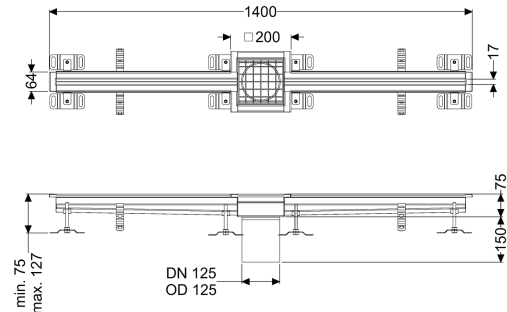

Schlitzrinne Ferrofix ohne Klebeflansch, 17 x 1400 mm, mittig

Artikelinformationen

Artikelnummer: 6102140

GTIN: 4026092099704

Preisgruppe: 80

Produktvorteile

- Aus besonders hygienischem und mechanisch hochbelastbarem Edelstahl
- Mit passenden Grundkörpern variabel kombinierbar

Beschreibung

Die Schlitzrinne Ferrofix aus Edelstahl mit einer Materialstärke von 2,0 mm (im Tauchbad gebeizt) ist mit geschliffenen Sichtstegen, Längs- und Quergefälle, Standfüßen zur Höhennivellierung sowie mit Auslaufstützen aus Edelstahl ausgestattet.

Ausführung

Abdichtung am Aufsatzstück:

Anschlussrand

Position Sinkkasten:

mittig

Allgemeine Merkmale

Material:

Edelstahl 1.4301 (V2A)

Nennweite (DN):

125

Außendurchmesser (DA):

125 mm

Abmessungen

Länge:

1400 mm

Breite: