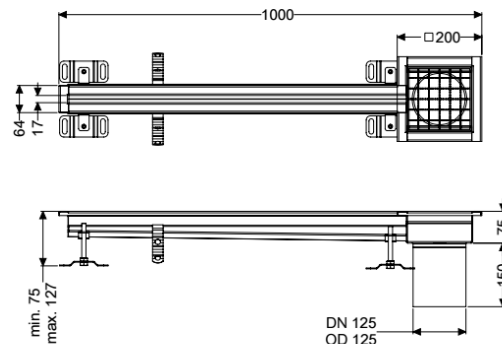

Schlitzrinne Ferrofix ohne Klebeflansch, 17 x 1000 mm, außen

Artikelinformationen

Artikelnummer: 6102101

GTIN: 4026092099698

Preisgruppe: 80

Produktvorteile

- Aus besonders hygienischem und mechanisch hochbelastbarem Edelstahl
- Mit passenden Grundkörpern variabel kombinierbar

Beschreibung

Die Schlitzrinne Ferrofix aus Edelstahl mit einer Materialstärke von 2,0 mm (im Tauchbad gebeizt) ist mit geschliffenen Sichtstegen, Längs- und Quergefälle, Standfüßen zur Höhennivellierung sowie mit Auslaufstützen aus Edelstahl ausgestattet.

Nennweite (DN):

125

Außendurchmesser (DA):

125 mm

Abmessungen

Länge:

1000 mm

Breite:

17 mm

Höhe:

75 mm

Abdeckungsmerkmale

Abdeckungsart:

Gitterrost

Abdeckung Farbe:

silber