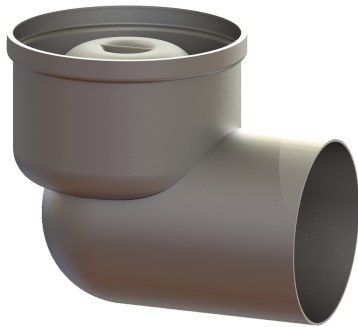

## Grundkörper Ferrofix Sys 125, DN 100, Auslauf seitlich

### Produktvorteile

- Aus besonders hygienischem und mechanisch hochbelastbarem Edelstahl
- Mit Aufsatzstücken variabel kombinierbar

### Beschreibung

Der Grundkörper Ferrofix aus Edelstahl dient in Kombination mit einem Aufsatzstück im System 125 der Punktentwässerung und ist mit einem herausnehmbaren Geruchsverschluss und einer Bauzeitschutzabdeckung ausgestattet. Der Auslaufstutzen ist für den Anschluss an SML-Rohre geeignet.

#### Ausführung

System:	125
Abdichtung am Grundkörper:	Anschlussrand
Sperrwasserhöhe:	50 mm