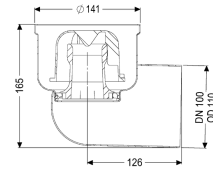

## Grundkörper Ferrofix Sys 125, DN 100, Auslauf seitlich

#### Ausführung

System:	125
Abdichtung am Grundkörper:	Anschlussrand
Sperrwasserhöhe:	50 mm

#### Allgemeine Merkmale

Norm:	EN 1253-1
Nennweite (DN):	100
Außendurchmesser (DA):	110 mm
Geruchsverschluss:	inklusive

#### Abmessungen

Gewicht netto:	1,23 kg
Gewicht brutto:	1,34 kg
Länge:	196 mm
Breite:	142 mm
Höhe:	165 mm
Verpackungsmaß Länge:	200 mm
Verpackungsmaß Breite:	200 mm
Verpackungsmaß Höhe:	175 mm

Behälter/Grundkörper  
Auslauf Anzahl:  
Material Grundkörper:  
Stutzen Ausführung: