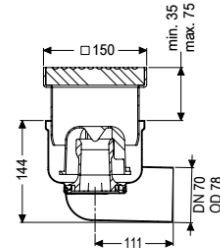

Boden-/Deckenablauf Ferrofix DN 70, seitlich, Gitterrost, Edelstahl

Artikelinformationen

Artikelnummer: 54400.20

GTIN: 4026092056448

Preisgruppe: 70

Produktvorteile

- Aus besonders hygienischem und mechanisch hochbelastbarem Edelstahl
- Hohe Abflussleistung

Beschreibung

Der Boden-/Deckenablauf Ferrofix aus Edelstahl dient der Punktentwässerung und ist mit einem herausnehmbaren Geruchsverschluss aus Edelstahl, einer Lippendichtung und einer Bauzeitschutzabdeckung ausgestattet. Der Auslaufstutzen ist für den Anschluss an SML-Rohre geeignet.

Ausführung

System:	125
Abdichtung am Aufsatzstück:	Anschlussrand
Abdichtung am Grundkörper:	Anschlussrand
Sperrwasserhöhe:	50 mm

Allgemeine Merkmale

Norm:	EN 1253-1
Nennweite (DN):	70
Außendurchmesser (DA):	78 mm

Abmessungen

Gewicht netto:	3,17 kg
Gewicht brutto:	3,69 kg
Art der Höhenverstellbarkeit:	teleskopisches Aufsatzstück
Länge:	181 mm
Breite:	142 mm
Verpackungsmaß Länge:	386 mm
Verpackungsmaß Breite:	286 mm
Verpackungsmaß Höhe:	300 mm