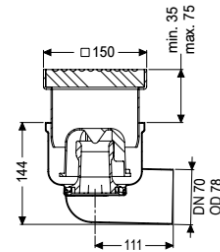

Boden-/Deckenablauf Ferrofix DN 70, seitlich, Gitterrost, Edelstahl

Artikelinformationen

Artikelnummer: 54400.20

GTIN: 4026092056448

Preisgruppe: 70

Produktvorteile

- Aus besonders hygienischem und mechanisch hochbelastbarem Edelstahl
- Hohe Abflussleistung

Beschreibung

Der Boden-/Deckenablauf Ferrofix aus Edelstahl dient der Punktentwässerung und ist mit einem herausnehmbaren Geruchsverschluss aus Edelstahl, einer Lippendichtung und einer Bauzeitschutzabdeckung ausgestattet. Der Auslaufstutzen ist für den Anschluss an SML-Rohre geeignet.

Ausführung

System:	125
Abdichtung am Aufsatzstück:	Anschlussrand
Abdichtung am Grundkörper:	Anschlussrand
Sperrwasserhöhe:	50 mm

Allgemeine Merkmale

Norm:	EN 1253-1
Nennweite (DN):	70
Außendurchmesser (DA):	78 mm

Abmessungen

Gewicht netto:	3,17 kg
Gewicht brutto:	3,69 kg
Art der Höhenverstellbarkeit:	teleskopisches Aufsatzstück
Länge:	181 mm
Breite:	142 mm
Verpackungsmaß Länge:	386 mm
Verpackungsmaß Breite:	286 mm
Verpackungsmaß Höhe:	300 mm