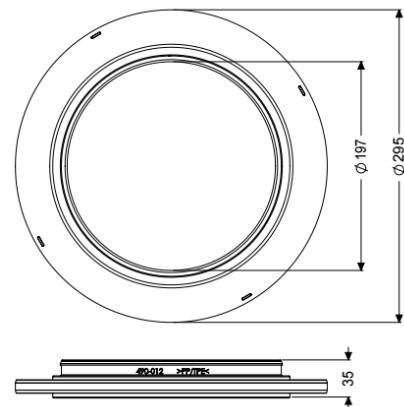

WU-Dichtflansch Universale Plus, senkrecht

Artikelinformationen

Artikelnummer: 48967

GTIN: 4026092097298

Preisgruppe: 10

Beschreibung

Der WU-Flansch passend für Kellerabläufe Universale Plus senkrecht ist mit einer Lippendichtung ausgestattet.

In Kombination mit dem Grundkörper Universale Plus druckwasserdicht bis 0,6 bar (MFPA Leipzig geprüft) sowie radondicht (IAF Radioökologie GmbH geprüft).

Allgemeine Merkmale

Farbe: schwarz
Material: PP

Abmessungen

Gewicht netto: 0,49 kg
Gewicht brutto: 0,66 kg
Durchmesser: 295 mm
Höhe: 13 mm
Verpackungsmaß Länge: 308 mm
Verpackungsmaß Breite: 325 mm
Verpackungsmaß Höhe: 65 mm