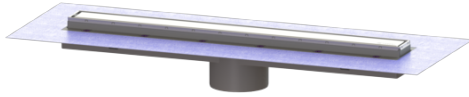

Aufsatzstück Linearis Comfort L: 750 mm, System 125, WaD, K 3

Artikelinformationen

Artikelnummer: 48928M

GTIN: 4026092079041

Preisgruppe: 10

Produktvorteile

- Individuelles Design mit wendbarem Edelstahlsteg
- Höchste Brandschutzstandards
- Geringe Einbauhöhe

Beschreibung

Das Aufsatzstück Linearis Comfort ist in Kombination mit einem Grundkörper des modularen KESSEL-Baukastensystems 125 zur Linienentwässerung im Innenbereich geeignet.

Ausführung:

System:	125
Geruchsverschluss:	inklusive
Abdichtungsart:	Abdichtung im Verbund (DIN 18534)
Sickerwasseröffnung:	offen
Abdichtung am Aufsatzstück:	werksseitig angebrachte Dichtmanschette (WaD) nach DIN 18534
Wassereinwirkungsklasse nach DIN 18534-1 (bis einschließlich):	W3-I
Sperrwasserhöhe:	50 mm

Allgemeine Merkmale:

Nennweite (DN):	125
Außendurchmesser (DA):	125

Abmessungen:

Breite:	243 mm
Höhe:	110 mm
Außenmaß Länge:	815 mm

Abdeckungsmerkmale:

Abdeckungsart:	Edelstahl-Abdeckung
Rost Design:	optional befliesbar
Abdeckung Material:	Edelstahl 1.4301 (V2A)
Abdeckung Farbe:	silber, wählbar
Belastungsklasse:	K 3 (EN 1253-1)
Verriegelung:	ingelegt

Rost:

Rahmen Länge:	750 mm
Rahmen Breite:	66 mm
Rahmen Material:	Edelstahl 1.4301 (V2A)

Aufsatzstück Material:	ABS
Ablaufleistung (l/s) mit 10 mm Aufstau:	1,1 l/s
Ablaufleistung (l/s) ohne Aufstau:	1 l/s
Brandschutz:	Höchste Brandschutzstandards mithilfe optional erhältlichem Fire-Kit und Quick-Fit, Feuerwiderstandsklasse R30-R120 (allg. bauaufsicht. Zul. Z-19.17-1719, allg. Bauartgenehm. Z-19.53-2414) in Kombi. mit senkrechtem Grundkörper Ecoguss, Practicus, Ferrofix